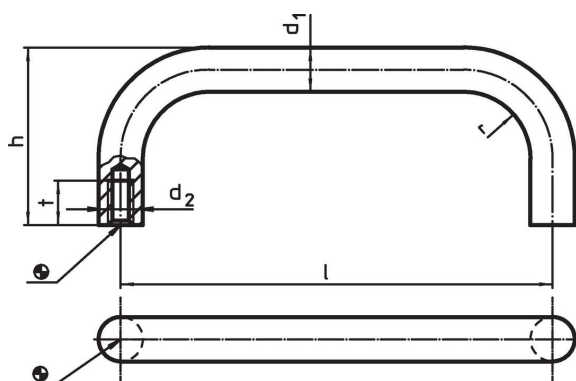

Stejná konstrukce jako provedení s podložkou.

Díky větší dosedací ploše nejsou podložky zapotřebí.

Materiál

Držadlo

- Nerez 1.4301, matná

Výkres s rozměry

Informace pro objednání

d_1	l $\pm 0,5$	d_2	h	r	t min.		Obj. č.
Rozměry [mm]						[g]	
Nerez							
12	160	M6	51	14	12	201	24310.0720