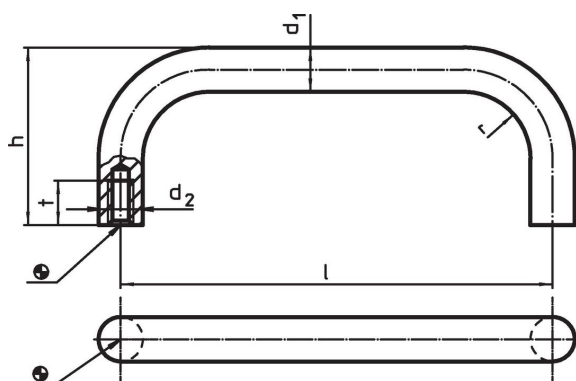

Stejná konstrukce jako provedení s podložkou.

Díky větší dosedací ploše nejsou podložky zapotřebí.

Materiál

Držadlo

- Nerez 1.4301, matná

Výkres s rozměry

Informace pro objednání

d_1	l $\pm 0,5$	d_2	h	r	t min.		Obj. č.
Rozměry [mm]						[g]	
Nerez							
12	125	M6	51	14	12	197	24310.0710