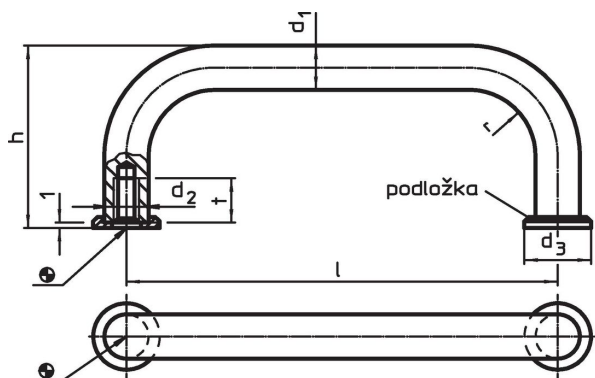

Materiál

Držadlo

- Nerez 1.4305, matná

Podložka

- Nerez

Montáž

Podložky zajišťují dobrou dosedací plochu s podkladem. Přesné podložky jsou volně přiložené.

Výkres s rozměry

Informace pro objednání

d_1	l $\pm 0,5$	d_2	Rozměry					Obj. č.
			d_3	h	r	t min.		
								[g]
Nerez								
10	120	M5	15	43	12	12	109	24310.0640

Shoda

Vyhovuje RoHS

V souladu se směrnicí 2011/65/EU a směrnicí 2015/863.