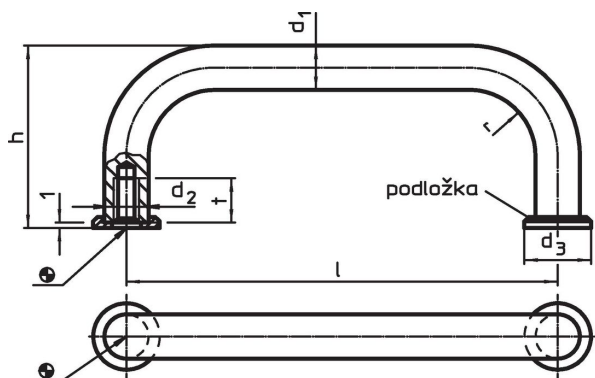

Materiál

Držadlo

- Nerez 1.4305, matná

Podložka

- Nerez

Montáž

Podložky zajišťují dobrou dosedací plochu s podkladem. Přesné podložky jsou volně přiložené.

Výkres s rozměry

Informace pro objednání

d_1	l $\pm 0,5$	d_2	Rozměry d_3 [mm]	h	r	t min.	 [g]	Obj. č.
Nerez								
8	100	M4	12	35	10	8	60	24310.0550

Shoda

Vyhovuje RoHS

V souladu se směrnicí 2011/65/EU a směrnicí 2015/863.