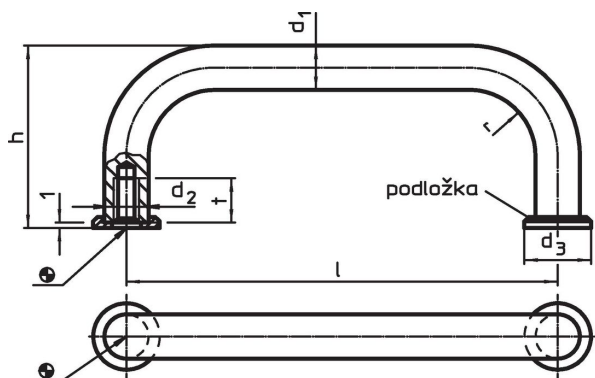

Materiál

Držadlo

- Nerez 1.4305, matná

Podložka

- Nerez

Montáž

Podložky zajišťují dobrou dosedací plochu s podkladem. Přesné podložky jsou volně přiložené.

Výkres s rozměry

Informace pro objednání

d_1	l $\pm 0,5$	d_2	Rozměry d_3 [mm]	h	r	t min.		Obj. č.
							[g]	
Nerez								
8	96	M4	12	35	10	8	57	24310.0540

Shoda

Vyhovuje RoHS

V souladu se směrnicí 2011/65/EU a směrnicí 2015/863.