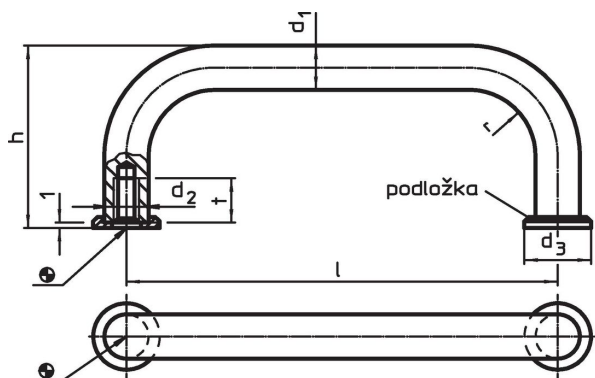

Materiál

Držadlo

- Ocel, potažená plastem, černá

Podložka

- Zinkový tlakový odlitek, niklovaný

Montáž

Podložky zajišťují dobrou dosedací plochu s podkladem. Přesné podložky jsou volně přiložené.

Výkres s rozměry

Informace pro objednání

d_1	l $\pm 0,5$	d_2	Rozměry d_3 [mm]	h	r	t min.	 [g]	Obj. č.
Ocel								
10	200	M5	15	43	12	12	161	24310.0460

Shoda

Vyhovuje RoHS

Obsahuje olovo - vyhovuje dle výjimek 6a / 6b / 6c