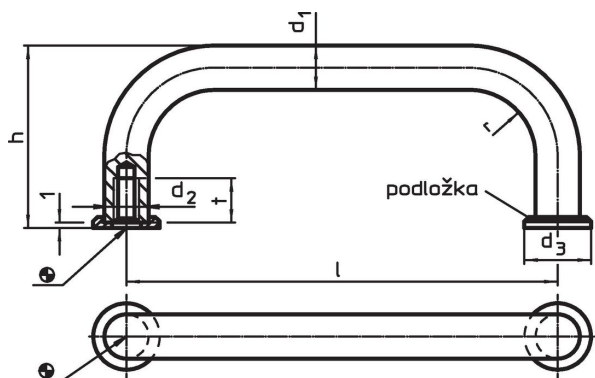

Materiál

Držadlo

- Ocel, potažená plastem, černá

Podložka

- Zinkový tlakový odlitek, niklovaný

Montáž

Podložky zajišťují dobrou dosedací plochu s podkladem. Přesné podložky jsou volně přiložené.

Výkres s rozměry

Informace pro objednání

d_1	l $\pm 0,5$	d_2	Rozměry d_3 [mm]	h	r	t min.	 [g]	Obj. č.
Ocel								
8	96	M4	12	35	10	8	57	24310.0340

Shoda

Vyhovuje RoHS

Obsahuje olovo - vyhovuje dle výjimek 6a / 6b / 6c

Obsahuje látky SVHC >0,1% hm.