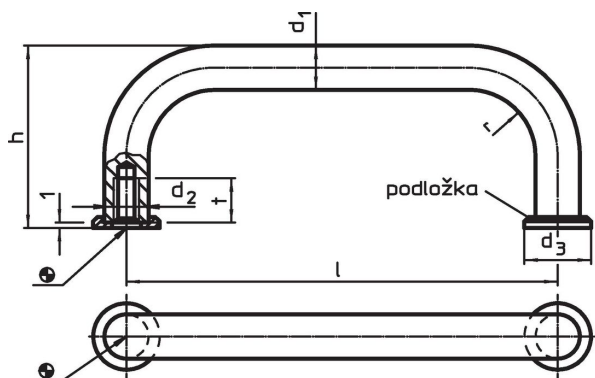

Materiál

Držadlo

- Ocel, chromovaná

Podložka

- Zinkový tlakový odlitek, niklovaný

Montáž

Podložky zajišťují dobrou dosedací plochu s podkladem. Přesné podložky jsou volně přiložené.

Výkres s rozměry

Informace pro objednání

d ₁	l ±0,5	d ₂	Rozměry					Obj. č.
			d ₃	h	r	t min.	[g]	
[mm]								
Ocel								
10	200	M5	15	43	12	12	161	24310.0160

Shoda

Vyhovuje RoHS

Obsahuje olovo - vyhovuje dle výjimek 6a / 6b / 6c