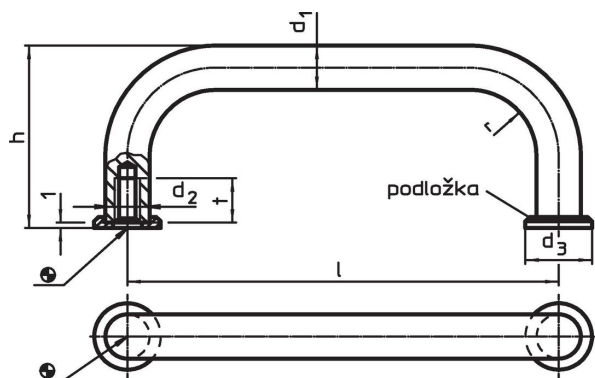

Materiál

Držadlo

- Ocel, chromovaná

Podložka

- Zinkový tlakový odlitek, niklovaný

Montáž

Podložky zajišťují dobrou dosedací plochu s podkladem. Přesné podložky jsou volně přiložené.

Výkres s rozměry

Informace pro objednání

d_1	l $\pm 0,5$	d_2	Rozměry d_3 [mm]	h	r	t min.	 [g]	Obj. č.
Ocel								
10	100	M5	15	43	12	12	98	24310.0130

Shoda

Vyhovuje RoHS

V souladu se směrnicí 2011/65/EU a směrnicí 2015/863.