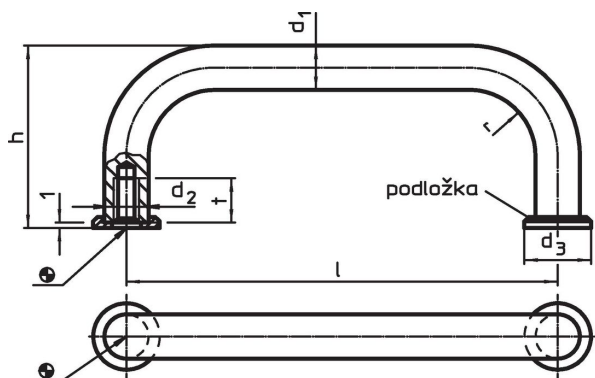

Materiál

Držadlo

- Ocel, chromovaná

Podložka

- Zinkový tlakový odlitek, niklovaný

Montáž

Podložky zajišťují dobrou dosedací plochu s podkladem. Přesné podložky jsou volně přiložené.

Výkres s rozměry

Informace pro objednání

d ₁	l ±0,5	d ₂	Rozměry					Obj. č.
			d ₃	h	r	t min.	[g]	
Ocel								
[mm]			[mm]					
10	88	M5	15	43	12	12	91	24310.0120

Shoda

Vyhovuje RoHS

Obsahuje olovo - vyhovuje dle výjimek 6a / 6b / 6c