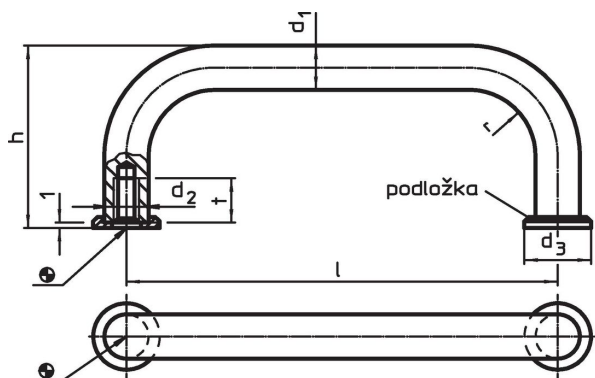

Materiál

Držadlo

- Ocel, chromovaná

Podložka

- Zinkový tlakový odlitek, niklovaný

Montáž

Podložky zajišťují dobrou dosedací plochu s podkladem. Přesné podložky jsou volně přiložené.

Výkres s rozměry

Informace pro objednání

d_1	l $\pm 0,5$	d_2	Rozměry d_3 [mm]	h	r	t min.		Obj. č.
Ocel							[g]	
8	120	M4	12	35	10	8	66	24310.0060

Shoda

Vyhovuje RoHS

Obsahuje olovo - vyhovuje dle výjimek 6a / 6b / 6c

Obsahuje látky SVHC >0,1% hm.