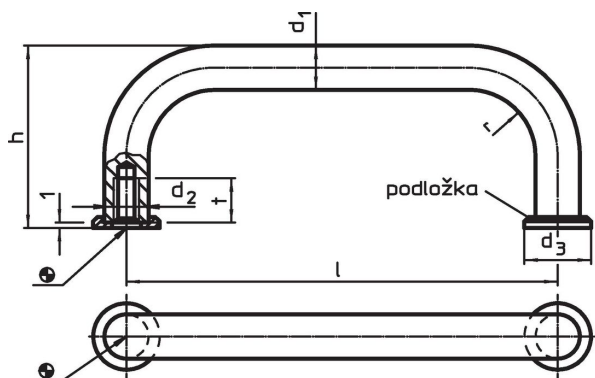

Materiál

Držadlo

- Ocel, chromovaná

Podložka

- Zinkový tlakový odlitek, niklovaný

Montáž

Podložky zajišťují dobrou dosedací plochu s podkladem. Přesné podložky jsou volně přiložené.

Výkres s rozměry

Informace pro objednání

d_1	l $\pm 0,5$	d_2	Rozměry d_3 [mm]	h	r	t min.		Obj. č.
Ocel							[g]	
8	96	M4	12	35	10	8	57	24310.0040

Shoda

Vyhovuje RoHS

Obsahuje olovo - vyhovuje dle výjimek 6a / 6b / 6c

Obsahuje látky SVHC >0,1% hm.