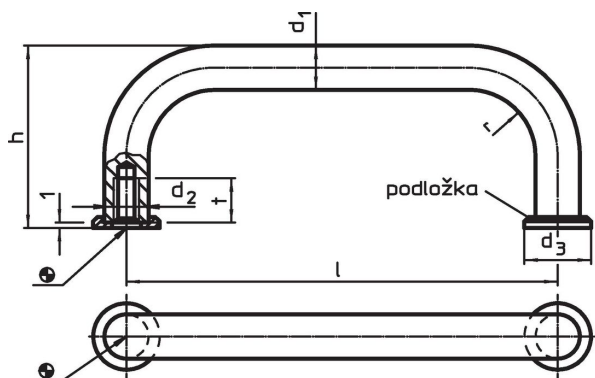

Materiál

Držadlo

- Ocel, chromovaná

Podložka

- Zinkový tlakový odlitek, niklovaný

Montáž

Podložky zajišťují dobrou dosedací plochu s podkladem. Přesné podložky jsou volně přiložené.

Výkres s rozměry

Informace pro objednání

d_1	l $\pm 0,5$	d_2	Rozměry d_3 [mm]	h	r	t min.	 [g]	Obj. č.
Ocel								
8	88	M4	12	35	10	8	54	24310.0030

Shoda

Vyhovuje RoHS

Obsahuje olovo - vyhovuje dle výjimek 6a / 6b / 6c

Obsahuje látky SVHC >0,1% hm.