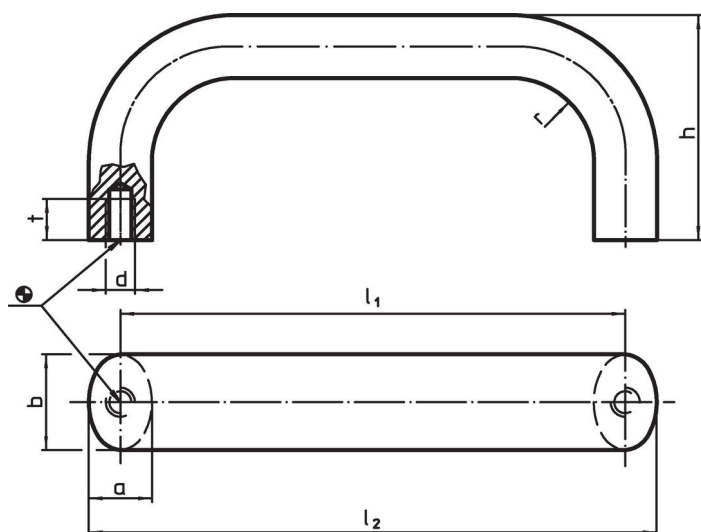

Materiál

Držadlo

- Nerez 1.4301, matná

Montáž

Montáž ze zadní strany.

Výkres s rozměry

Informace pro objednání

b	l ₁ ±0,25	l ₂	Rozměry					Obj. č.	
			a	d	h	r	t		
nerez, matná, Nerez								[g]	
26	400	417	17	M8	57	19	12	1259	24300.0690