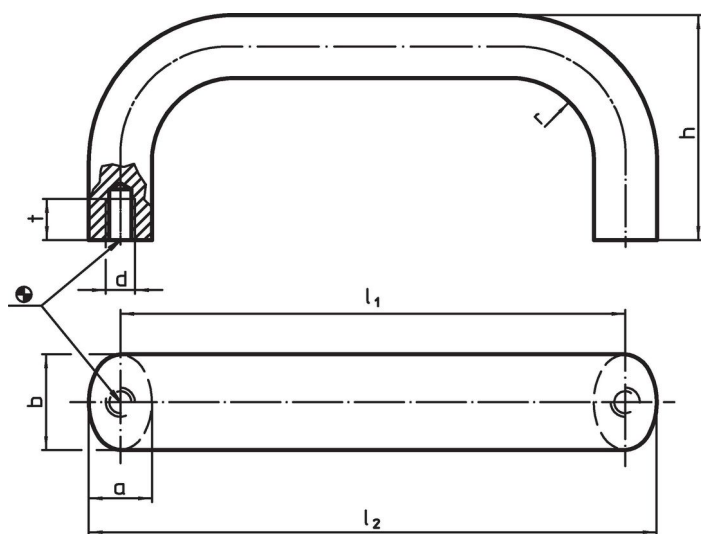

Materiál

Držadlo

- Nerez 1.4301, matná

Montáž

Montáž ze zadní strany.

Výkres s rozměry

Informace pro objednání

b	l ₁ ±0,25	l ₂	Rozměry					Obj. č.
			a	d	h	r	t	
nerez, matná, Nerez								
26	200	217	17	M8	57	19	12	708
								24300.0671