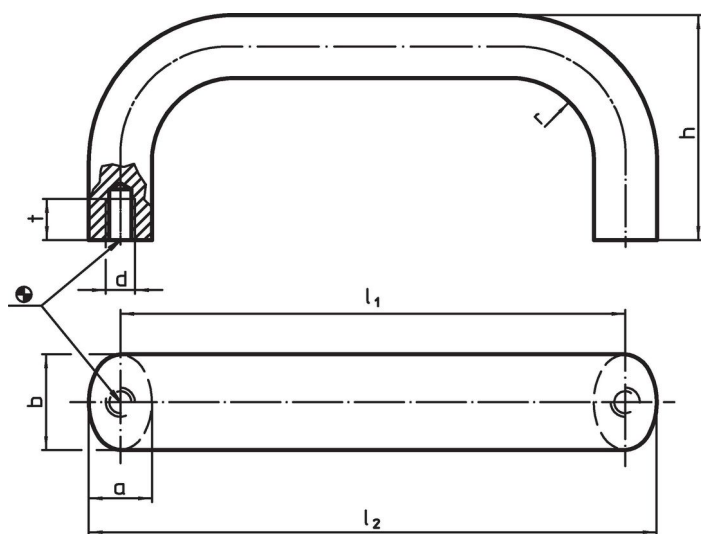

Materiál

Držadlo

- Nerez 1.4301, matná

Montáž

Montáž ze zadní strany.

Výkres s rozměry

Informace pro objednání

b	l ₁ ±0,25	l ₂	Rozměry					Obj. č.
			a	d	h	r	t	
[mm]								[g]
nerez, matná, Nerez								
26	128	145	17	M8	57	19	12	517
								24300.0651