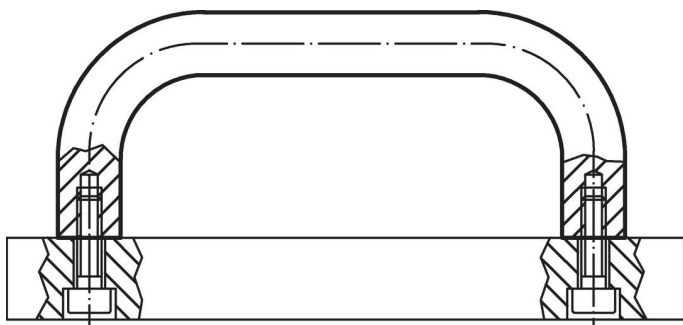

Příklad použití