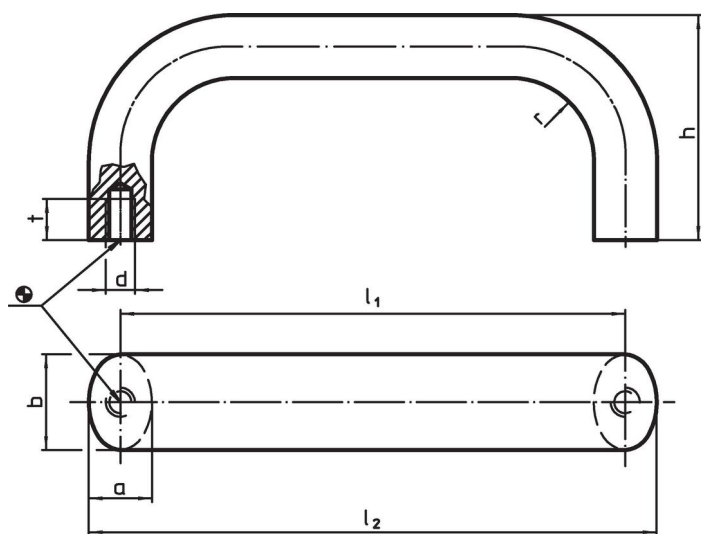

Materiál

Držadlo

- Nerez 1.4301, matná

Montáž

Montáž ze zadní strany.

Výkres s rozměry

Informace pro objednání

b	l ₁ ±0,25	l ₂	Rozměry					Obj. č.	
			a	d	h	r	t		
nerez, matná, Nerez									
20	300	313	13	M6	51	13	10	597	24300.0560