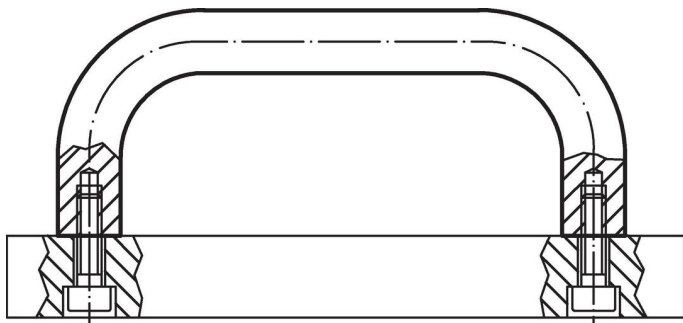

Příklad použití