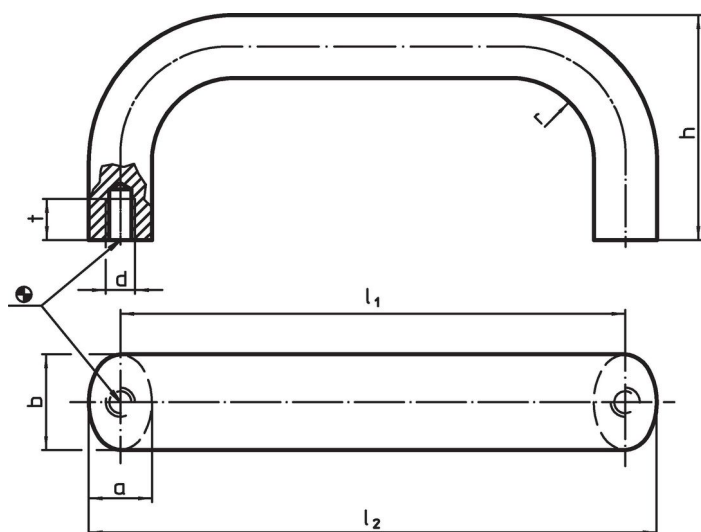

Materiál

Držadlo

- Nerez 1.4301, matná

Montáž

Montáž ze zadní strany.

Výkres s rozměry

Informace pro objednání

b	l ₁ ±0,25	l ₂	Rozměry					Obj. č.	
			a	d	h	r	t		
nerez, matná, Nerez								[g]	
20	250	263	13	M6	51	13	10	517	24300.0550