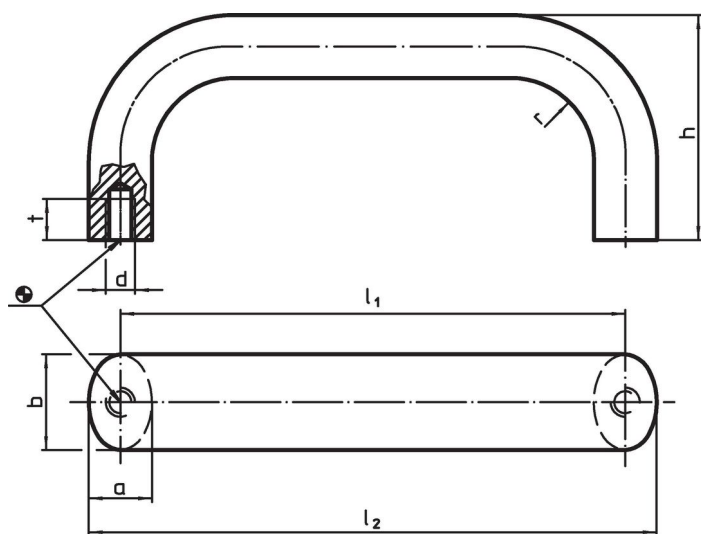

Materiál

Držadlo

- Nerez 1.4301, matná

Montáž

Montáž ze zadní strany.

Výkres s rozměry

Informace pro objednání

b	l ₁ ±0,25	l ₂	Rozměry					Obj. č.
			a	d	h	r	t	
[mm]								[g]
nerez, matná, Nerez								
20	200	213	13	M6	51	13	10	440
								24300.0540