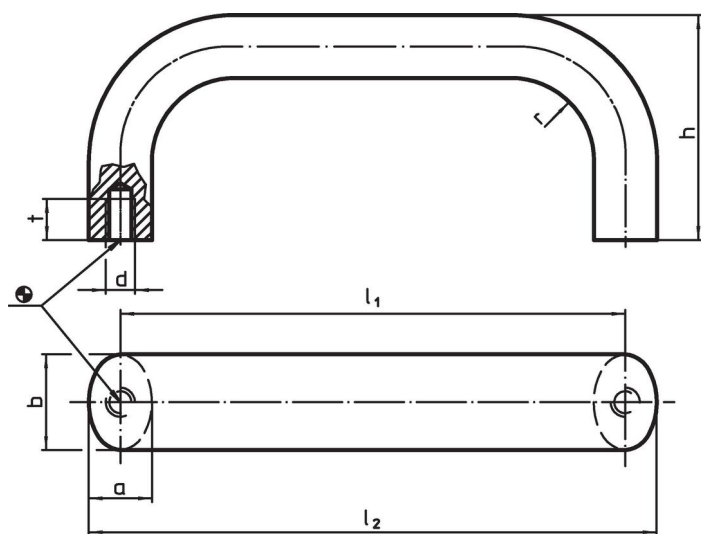

Materiál

Držadlo

- Nerez 1.4301, matná

Montáž

Montáž ze zadní strany.

Výkres s rozměry

Informace pro objednání

b	l ₁ ±0,25	l ₂	Rozměry					Obj. č.
			a	d	h	r	t	
nerez, matná, Nerez								
20	160	173	13	M6	51	13	10	366
								24300.0530