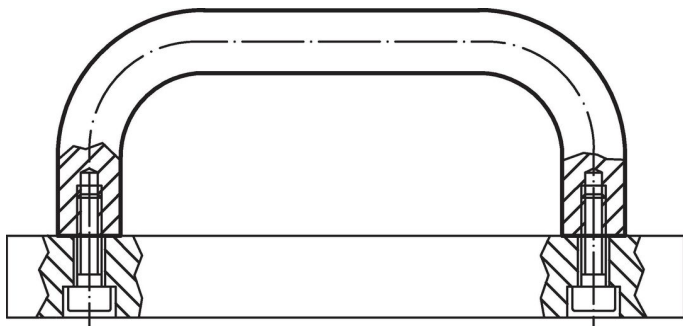

Příklad použití