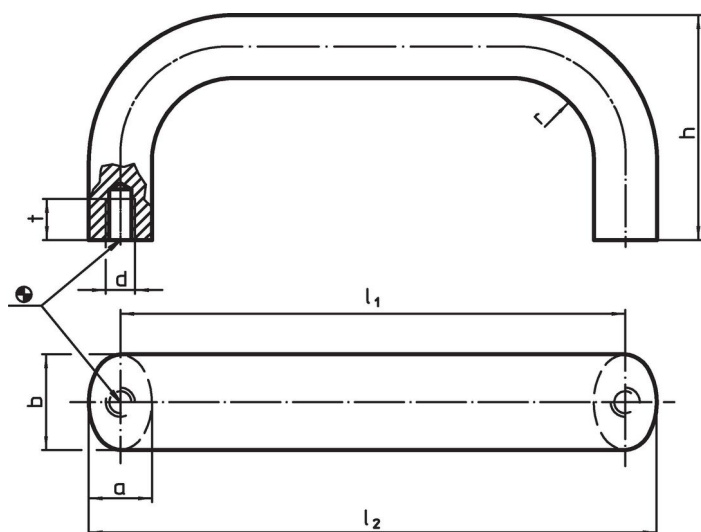

Materiál

Držadlo

- Nerez 1.4301, matná

Montáž

Montáž ze zadní strany.

Výkres s rozměry

Informace pro objednání

b	l ₁ ±0,25	l ₂	Rozměry					Obj. č.
			a	d	h	r	t	
[mm]								[g]
nerez, matná, Nerez								
20	128	141	13	M6	51	13	10	300
								24300.0520