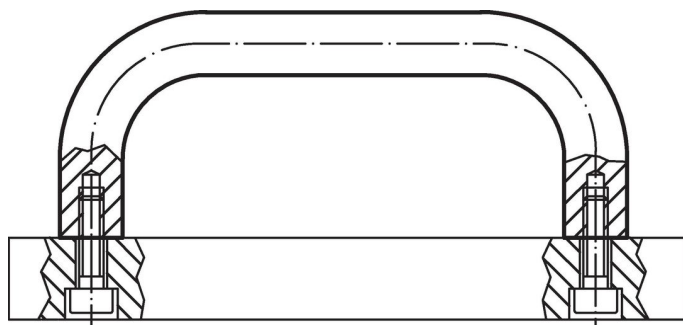

Příklad použití