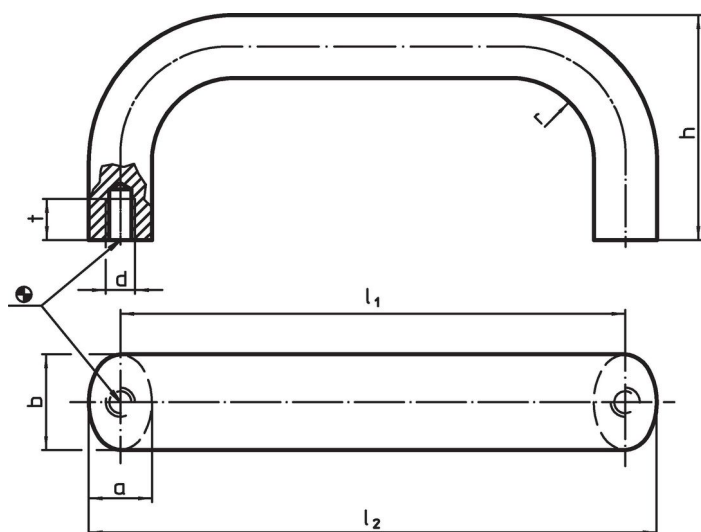

Materiál

Držadlo

- Nerez 1.4301, matná

Montáž

Montáž ze zadní strany.

Výkres s rozměry

Informace pro objednání

b	l ₁ ±0,25	l ₂	Rozměry					Obj. č.
			a	d	h	r	t	
nerez, matná, Nerez								
20	112	125	13	M6	49	13	10	271
								24300.0510