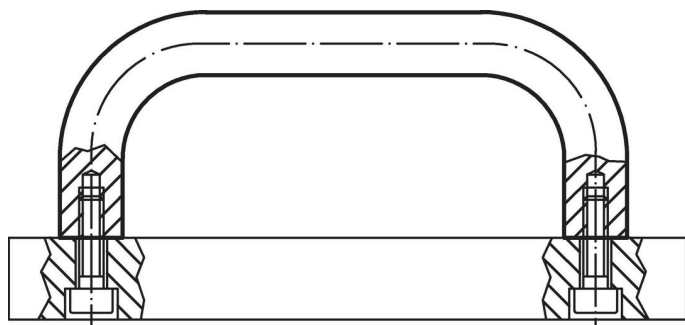

Příklad použití