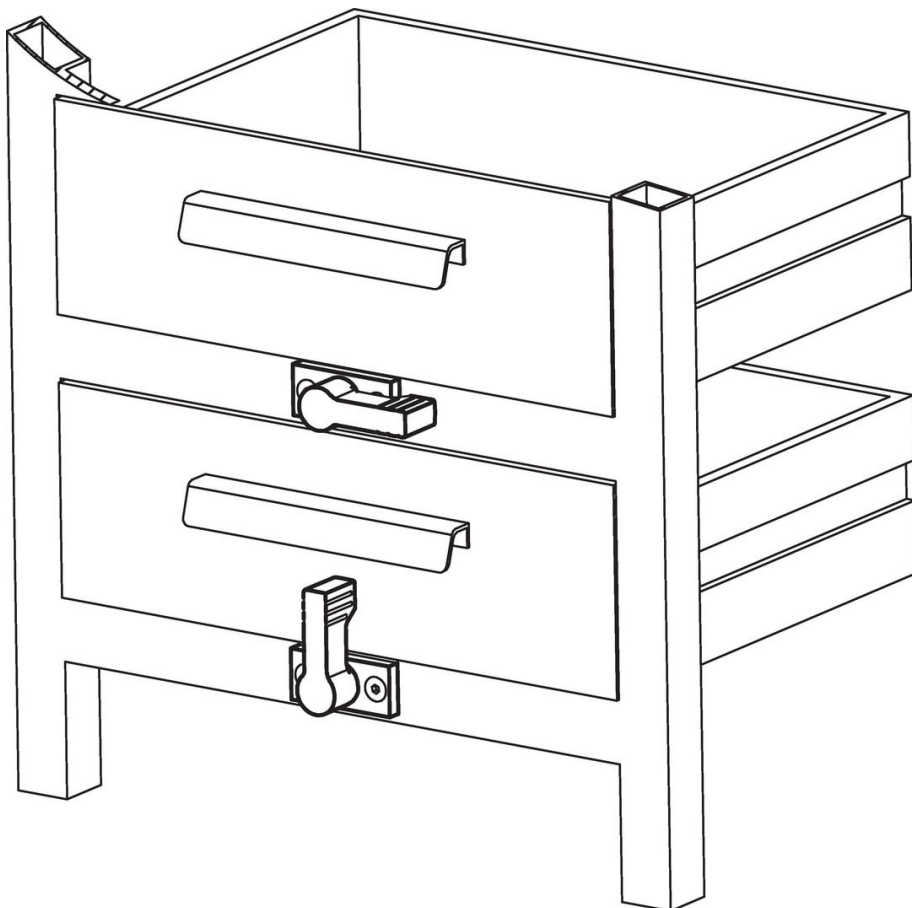

Příklad použití

Shoda

Vyhovuje RoHS

V souladu se směrnicí 2011/65/EU a směrnicí 2015/863.

Neobsahuje látky SVHC

Žádné látky SVHC s obsahem vyšším než 0,1% hm. - seznam SVHC k 27.06.2024.

Neobsahuje látky Proposition 65

Neobsahuje látky Proposition 65.
<https://www.P65Warnings.ca.gov/>

Bez konfliktních minerálů

Tento produkt neobsahuje žádné látky označené jako "konfliktní minerály" jako je tantal, cín, zlato nebo wolfram z Demokratické republiky Kongo nebo sousedních zemí.