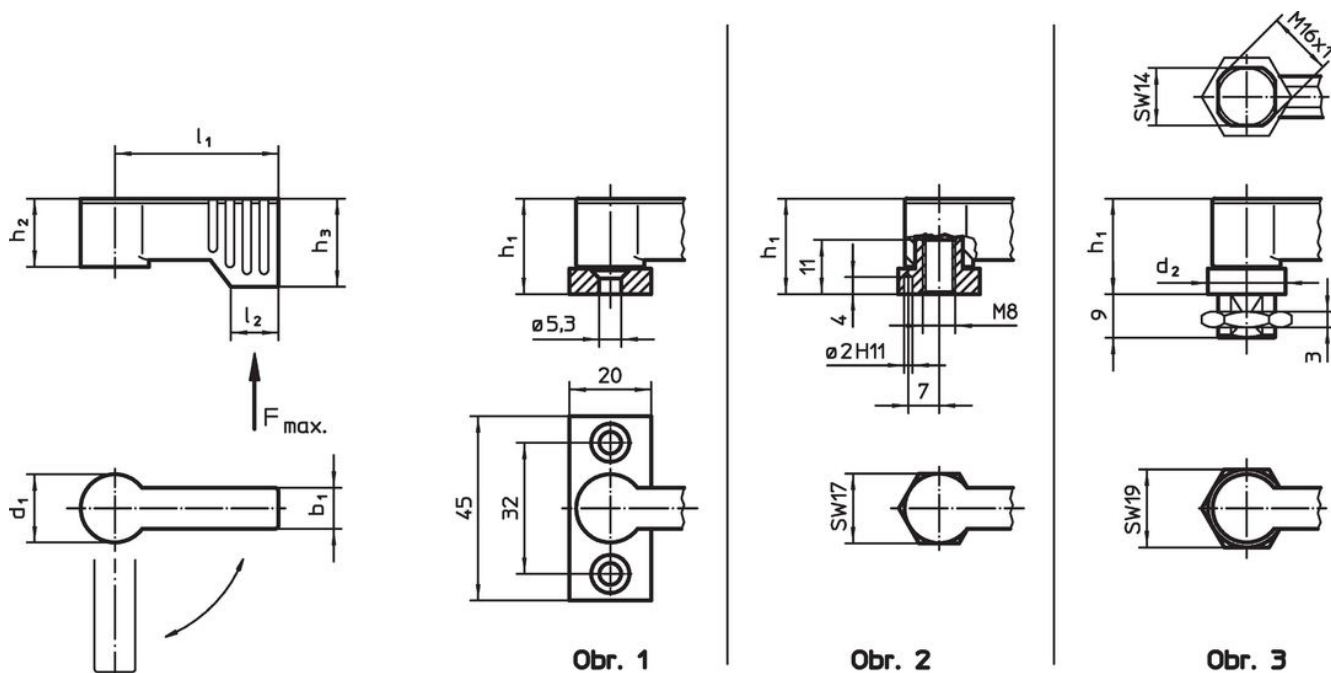

Otočná ramena • jednostranná

24101.0264

Popis produktu

K zajištění dveří, zásuvek, popř. jako pomocný prvek při transportu atd.
Otočné rameno aretuje v rozsahu 4 x 90 °.

Materiál

Páka

- Zinkový tlakový odlitek, potažený plastem, stříbrná RAL 9006, mat

Vnitřní díly

- Ocel
- plast

Výkres s rozměry

Informace pro objednání

d ₁	l ₁	b ₁	d ₂	Rozměry				Zatížitelnost F max. [N]	[g]	Obj. č.
				h ₁ ~ [mm]	h ₂ ~	h ₃ min.	l ₂			
s vnějším závitem – obrázek 3, stříbrná										
17	55	10	19	22	16,5	21,5	11	450	76	24101.0264