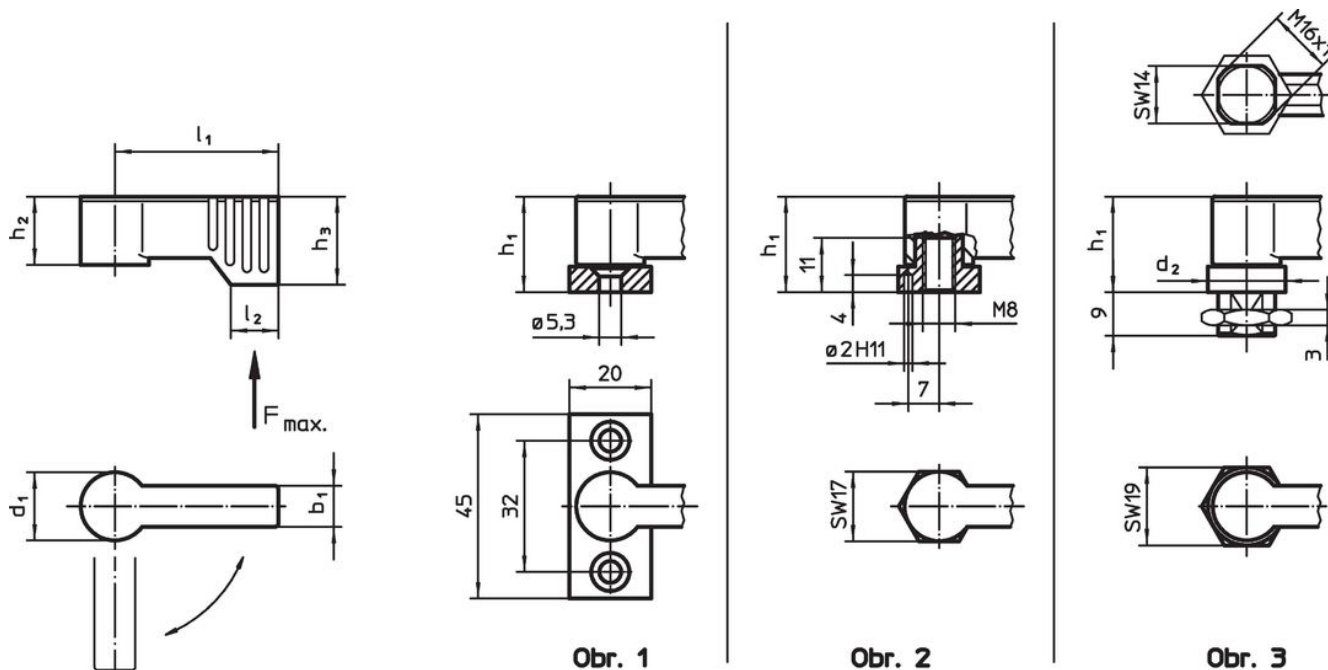

Otočná ramena • jednostranná

24101.0263

Popis produktu

K zajištění dveří, zásuvek, popř. jako pomocný prvek při transportu atd.
Otočné rameno aretuje v rozsahu 4 x 90 °.

Materiál

Páka

- Zinkový tlakový odlitek, potažený plastem, černá RAL 9005, mat

Vnitřní díly

- Ocel
- plast

Výkres s rozměry

Informace pro objednání

d ₁	l ₁	b ₁	d ₂	Rozměry				Zatížitelnost F max. [N]	Obj. č.
				h ₁ ~ [mm]	h ₂ ~	h ₃ min.	l ₂		
s vnějším závitem – obrázek 3, černá									
17	55	10	19	22	16,5	21,5	11	450	76 24101.0263