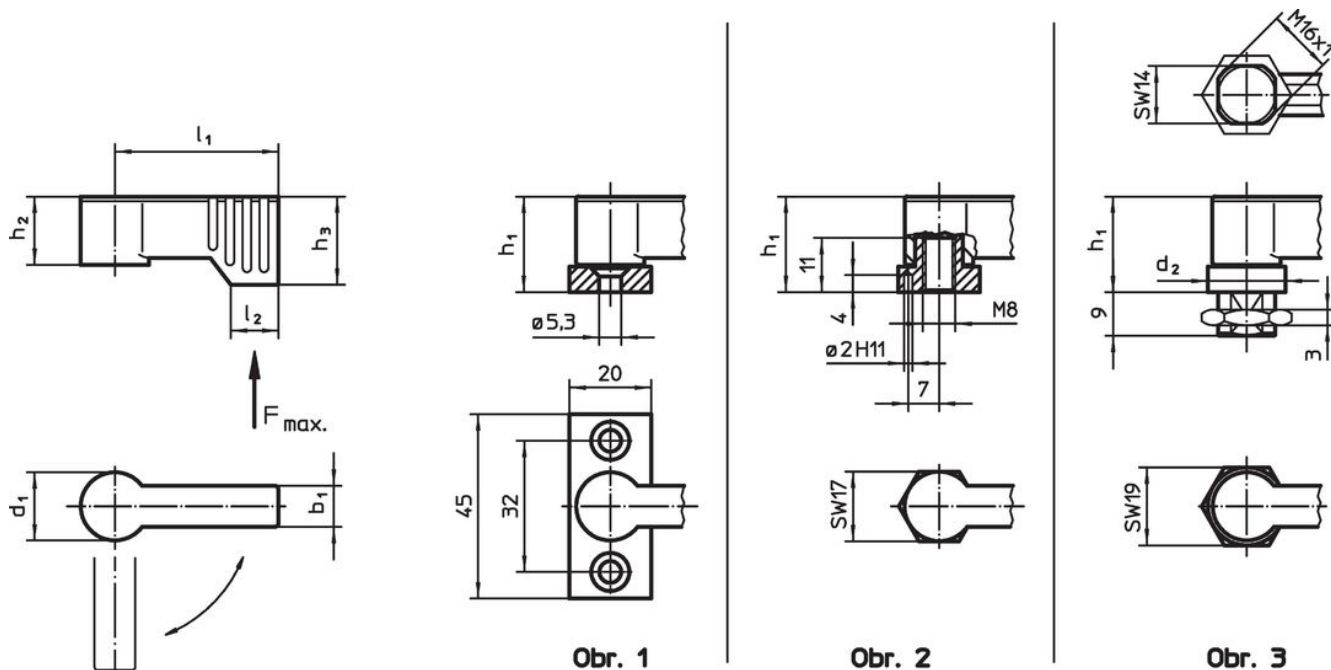

### Popis produktu

K zajištění dveří, zásuvek, popř. jako pomocný prvek při transportu atd.  
Otočné rameno aretuje v rozsahu 4 x 90 °.

### Výkres s rozměry

### Informace pro objednání

d <sub>1</sub>	l <sub>1</sub>	b <sub>1</sub>	d <sub>2</sub>	Rozměry				Zatížitelnost F max. [N]	Obj. č.	
				h <sub>1</sub> ~ [mm]	h <sub>2</sub> ~	h <sub>3</sub> min.	l <sub>2</sub>			[g]
s vnějším závitem – obrázek 3, černá										
17	40	10	19	22	16,5	21,5	11	450	69	24101.0262