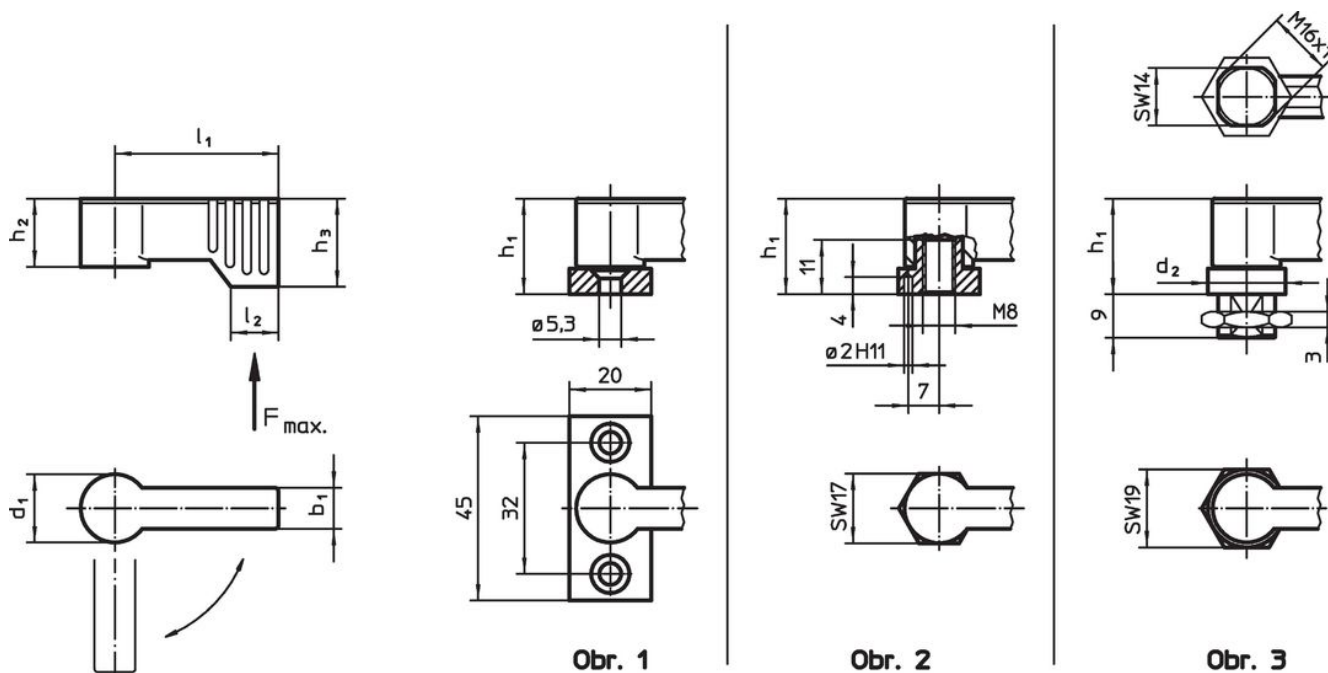

Otočná ramena • jednostranná

24101.0261

Popis produktu

K zajištění dveří, zásuvek, popř. jako pomocný prvek při transportu atd.
Otočné rameno aretuje v rozsahu 4 x 90 °.

Materiál

Páka

- Zinkový tlakový odlitek, potažený plastem, stříbrná RAL 9006, mat

Vnitřní díly

- Ocel
- plast

Výkres s rozměry

Informace pro objednání

d ₁	l ₁	b ₁	d ₂	Rozměry				Zatížitelnost F max. [N]	[g]	Obj. č.
				h ₁ ~ [mm]	h ₂ ~	h ₃ min.	l ₂			
s vnějším závitem – obrázek 3, stříbrná										
17	40	10	19	22	16,5	21,5	11	450	69	24101.0261