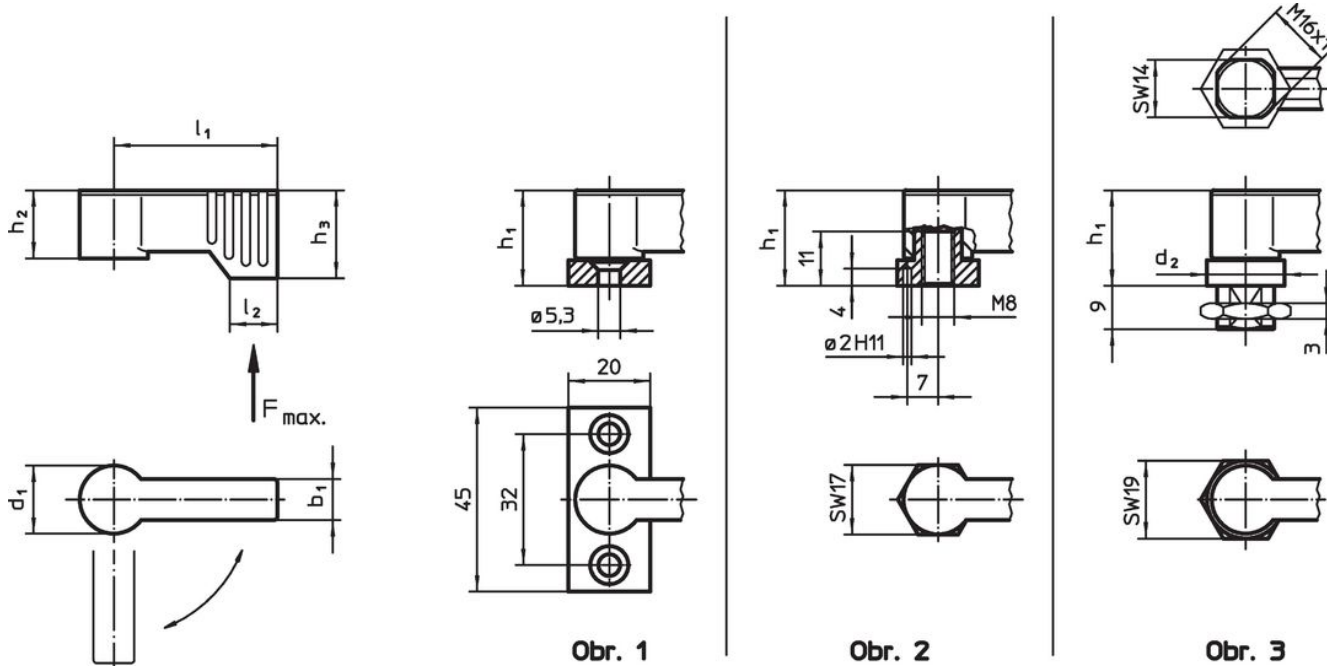

Otočná ramena • jednostranná

24101.0234

Popis produktu

K zajištění dveří, zásuvek, popř. jako pomocný prvek při transportu atd.
Otočné rameno aretuje v rozsahu 4 x 90 °.

Materiál

Páka

- Zinkový tlakový odlitek, potažený plastem, stříbrná RAL 9006, mat

Vnitřní díly

- Ocel
- plast

Výkres s rozměry

Informace pro objednání

d ₁	l ₁	b ₁	Rozměry				l ₂	Zatížitelnost F max. [N]	Obj. č.
			h ₁ ~ [mm]	h ₂ ~	h ₃ min.				
s vnitřním závitem – obrázek 2, stříbrná									
17	55	10	22	16,5	21,5	11	450	65	24101.0234