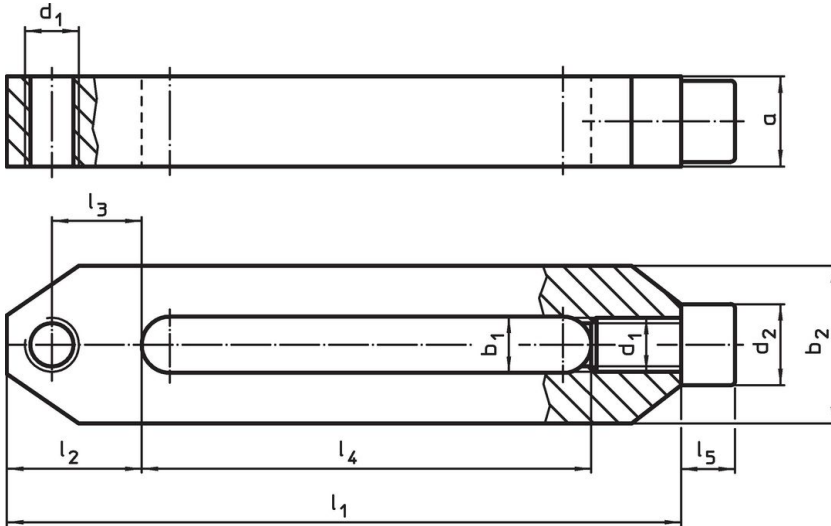

Upínky rovné • dlouhé
23700.0042

Popis produktu

Materiál

- Zušlechťená ocel, kalená, bryňovaná

Výkres s rozměry

Informace pro objednání

Rozměry											Obj. č.
b ₁	l ₁	a	b ₂	d ₁ [mm]	l ₂	l ₃	l ₄	l ₅	d ₂	[g]	
12,5	156	20	35	M12	30	20	106	12	18	601	23700.0042