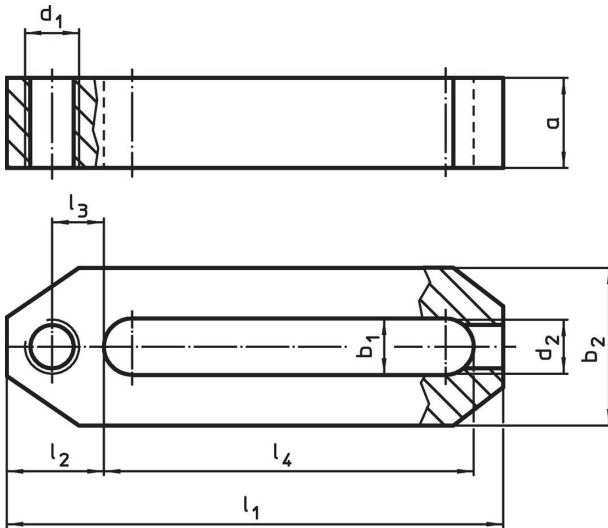

Upínky rovné • krátké

23700.0026

Popis produktu

Materiál

- Zušlechtěná ocel, kalená, bryňovaná

Výkres s rozměry

Informace pro objednání

b ₁	l ₁	a	b ₂	Rozměry					[g]	Obj. č.
				d ₁ [mm]	d ₂	l ₂	l ₃	l ₄		
17	142	30	40	M16	M12	28	15	107	781	23700.0026