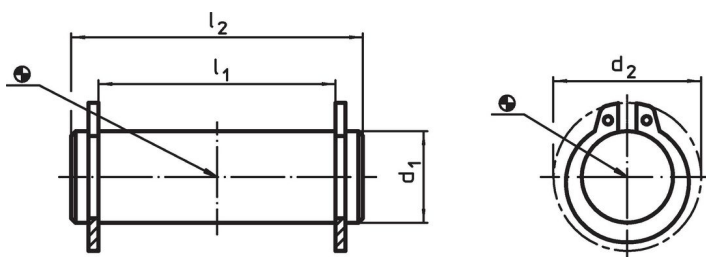

Osový čep 23400.0125

Popis produktu

Materiál

Osový čep
• Nerez 1.4021, zušlechťená

Pojistný kroužek
• Nerez 1.4310

Další informace

Odkazy

Je určený pro páku excentrickou EH 23390.
a podobné použití.

Výkres s rozměry

Informace pro objednání

Rozměry					Obj. č.
d_1	l_1	d_2	l_2		
f8	-0,5			[g]	
[mm]					
12	31	19	37	34	23400.0125

Příklad použití

Shoda

Vyhovuje RoHS

V souladu se směrnicí 2011/65/EU a směrnicí 2015/863.