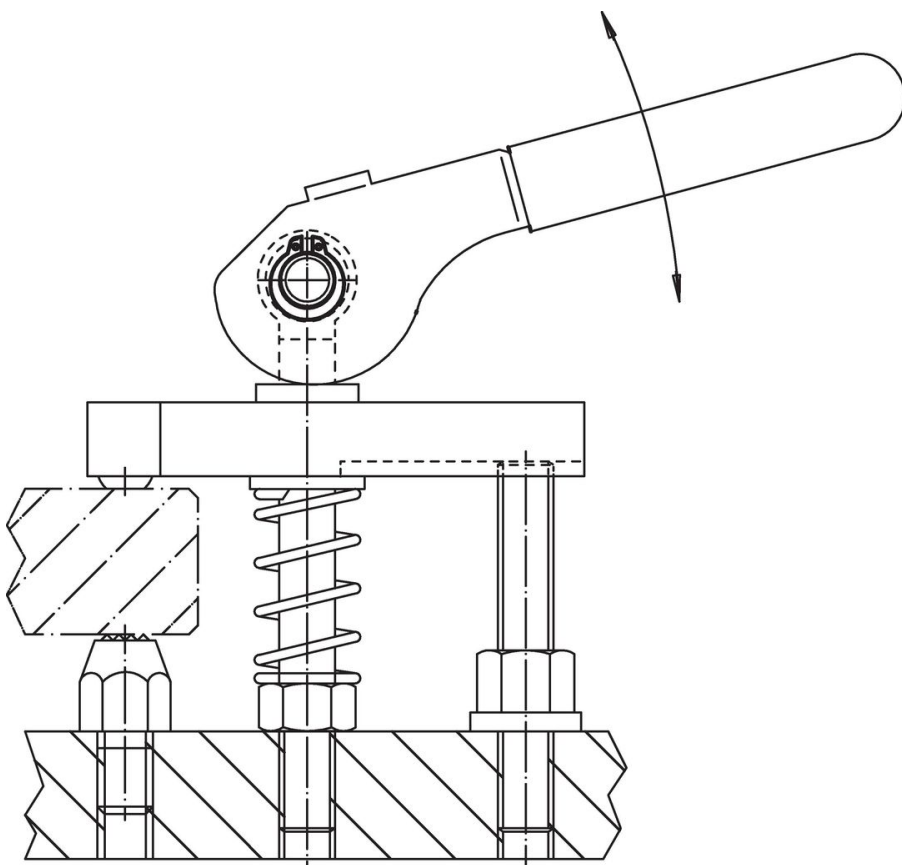

Osový čep 23400.0125

Popis produktu

Materiál

Osový čep
• Nerez 1.4021, zušlechťená

Pojistný kroužek
• Nerez 1.4310

Další informace

Odkazy

Je určený pro páku excentrickou EH 23390.
a podobné použití.

Výkres s rozměry

Informace pro objednání

Rozměry					Obj. č.
d_1	l_1	d_2	l_2		
f8	-0,5			[g]	
[mm]					
12	31	19	37	34	23400.0125

Příklad použití

Shoda

Vyhovuje RoHS

V souladu se směrnicí 2011/65/EU a směrnicí 2015/863.