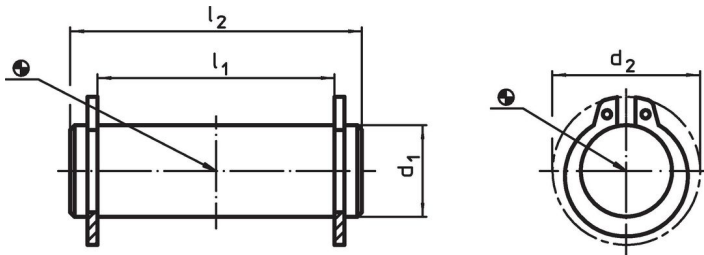

Osový čep 23400.0102

Popis produktu

Materiál

Osový čep
• Nerez 1.4021, zušlechťená

Pojistný kroužek
• Nerez 1.4310

Další informace

Odkazy

Je určený pro páku excentrickou EH 23390.
a podobné použití.

Výkres s rozměry

Informace pro objednání

| Rozměry | | Obj. č. | | | | |
|---------|-------|---------|-------|-------|------------|--|
| d_1 | l_1 | | d_2 | l_2 | [g] | |
| f8 | -0,5 | | | | | |
| 10 | 18 | 17 | 24 | 19 | 23400.0102 | |