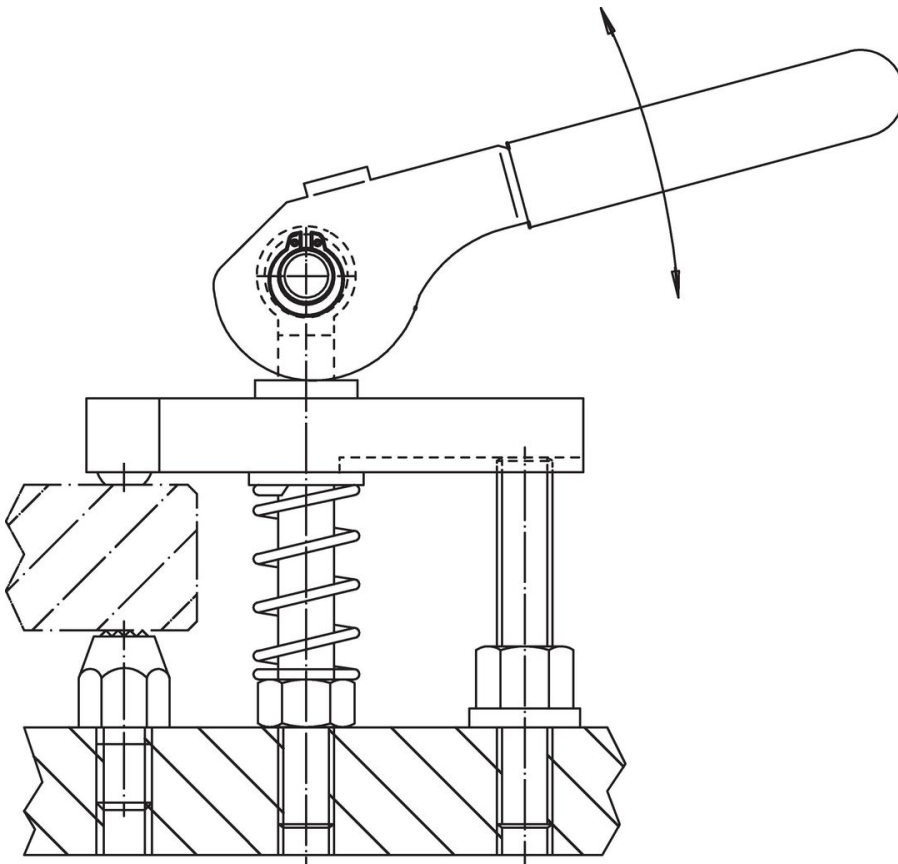

Příklad použití