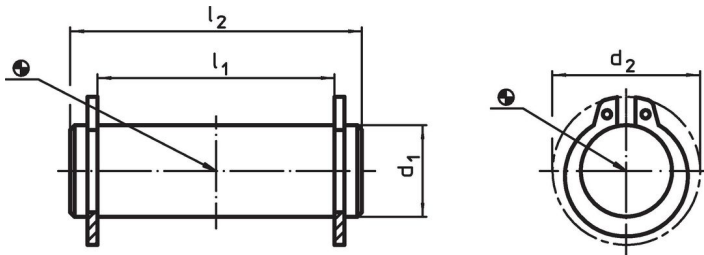

Osový čep 23400.0085

Popis produktu

Materiál

Osový čep
• Nerez 1.4021, zušlechťená

Pojistný kroužek
• Nerez 1.4310

Další informace

Odkazy

Je určený pro páku excentrickou EH 23390.
a podobné použití.

Výkres s rozměry

Informace pro objednání

d ₁ f8	l ₁ -0,5	Rozměry		[g]	Obj. č.
		d ₂ [mm]	l ₂		
8	21	14,7	27	12	23400.0085

Příklad použití

Shoda

Vyhovuje RoHS

V souladu se směrnicí 2011/65/EU a směrnicí 2015/863.