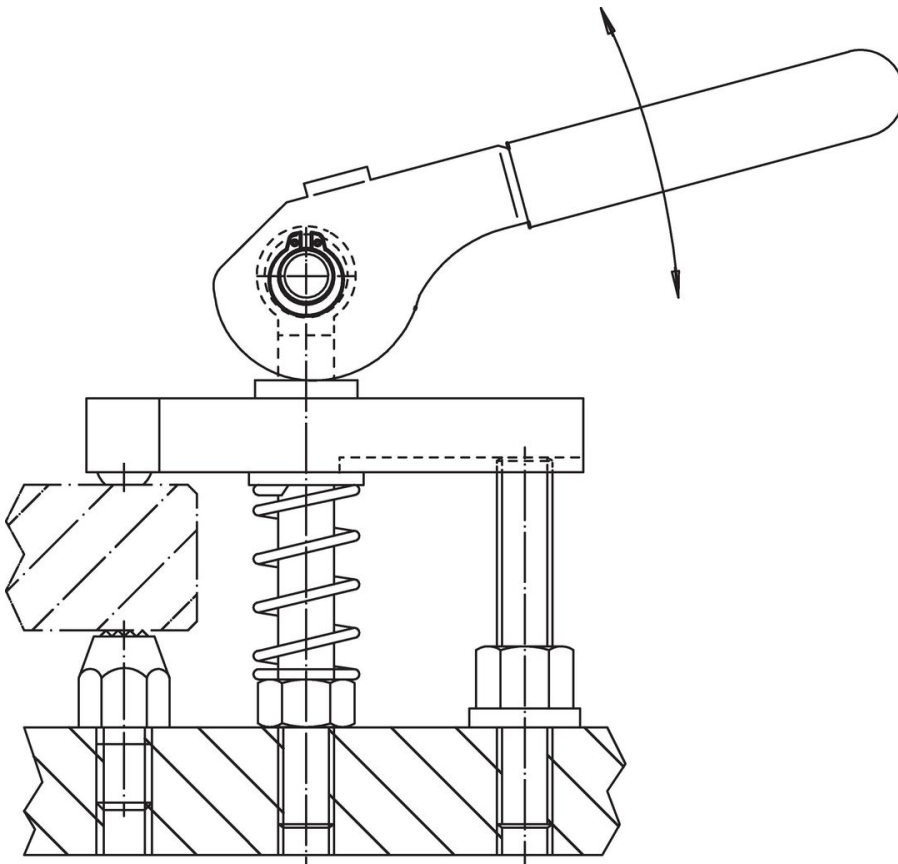

Osový čep 23400.0085

Popis produktu

Materiál

Osový čep
• Nerez 1.4021, zušlechťená

Pojistný kroužek
• Nerez 1.4310

Další informace

Odkazy

Je určený pro páku excentrickou EH 23390.
a podobné použití.

Výkres s rozměry

Informace pro objednání

d ₁ f8	l ₁ -0,5	Rozměry		[g]	Obj. č.
		d ₂ [mm]	l ₂		
8	21	14,7	27	12	23400.0085

Příklad použití

Shoda

Vyhovuje RoHS

V souladu se směrnicí 2011/65/EU a směrnicí 2015/863.