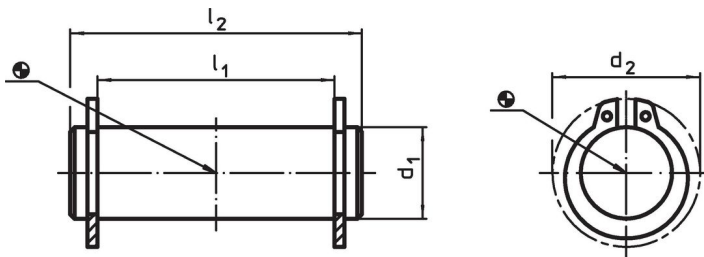

Osový čep 23400.0082

Popis produktu

Materiál

Osový čep
• Nerez 1.4021, zušlechťená

Pojistný kroužek
• Nerez 1.4310

Další informace

Odkazy

Je určený pro páku excentrickou EH 23390.
a podobné použití.

Výkres s rozměry

Informace pro objednání

d ₁	l ₁	Rozměry		[g]	Obj. č.
		d ₂	l ₂		
f8	-0,5	[mm]			
8	14	14,7	18	9,8	23400.0082

Příklad použití

Shoda

Vyhovuje RoHS

V souladu se směrnicí 2011/65/EU a směrnicí 2015/863.