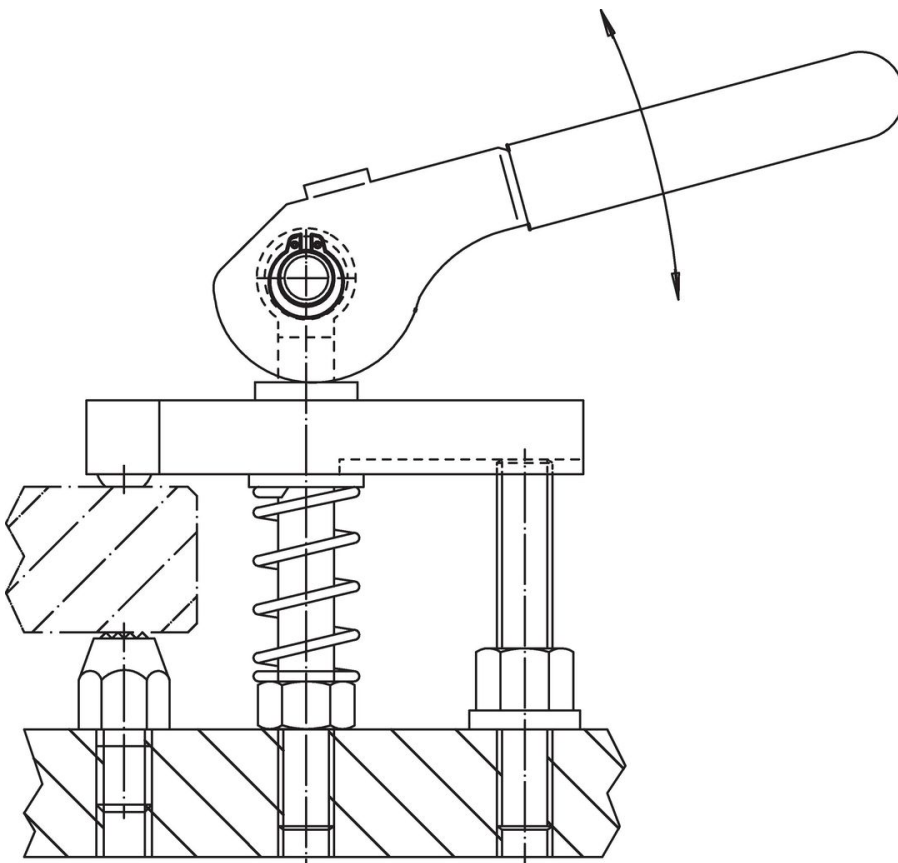

Osový čep 23400.0082

Popis produktu

Materiál

Osový čep
• Nerez 1.4021, zušlechťená

Pojistný kroužek
• Nerez 1.4310

Další informace

Odkazy

Je určený pro páku excentrickou EH 23390.
a podobné použití.

Výkres s rozměry

Informace pro objednání

d ₁	l ₁	Rozměry		[g]	Obj. č.
		d ₂	l ₂		
f8	-0,5	[mm]			
8	14	14,7	18	9,8	23400.0082

Příklad použití

Shoda

Vyhovuje RoHS

V souladu se směrnicí 2011/65/EU a směrnicí 2015/863.