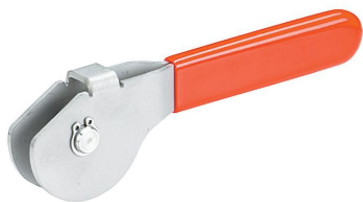

## Páky excentrické • s osovým čepem

23390.0512

### Popis produktu

Páky excentrické mají rozsah excentrického upnutí 160°.

#### Osový čep

- Nerez 1.4021, zušlechtěná

#### Excentrická část

- Nerez 1.4301