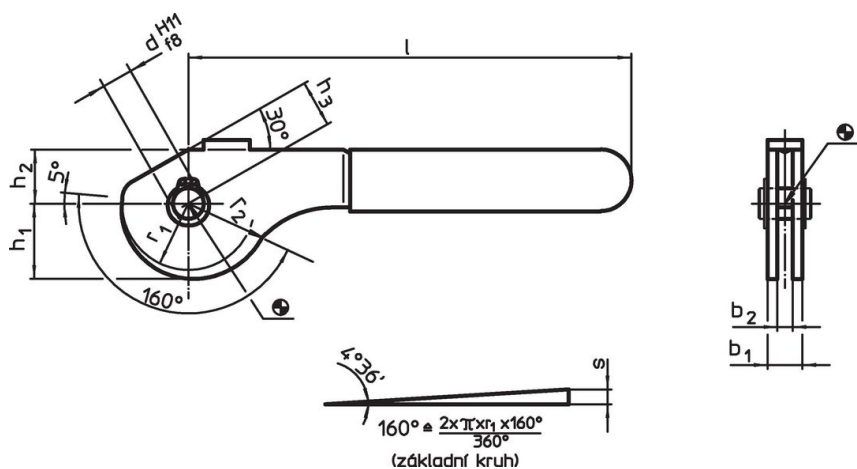

#### Excentrická část

- Nerez 1.4301

### Výkres s rozměry

### Informace pro objednání

Rozměry										Zdvih excentru s	Celkový zdvih r <sub>2</sub> -h <sub>3</sub>	🌡️ max.	📦	Obj. č.
b <sub>1</sub>	d H11 f8	l ~	r <sub>1</sub>	r <sub>2</sub>	b <sub>2</sub>	h <sub>1</sub>	h <sub>2</sub>	h <sub>3</sub> ~		[mm]	[mm]	[°C]	[g]	
<b>Nerez</b>														
20	12	157	28	34,29	14	31,81	21	18		6,29	16,29	60	290	23390.0512