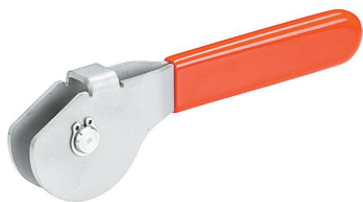

## Páky excentrické • s osovým čepem

23390.0510

### Popis produktu

Páky excentrické mají rozsah excentrického upnutí 160°.

#### Osový čep

- Nerez 1.4021, zušlechtěná

#### Excentrická část

- Nerez 1.4301