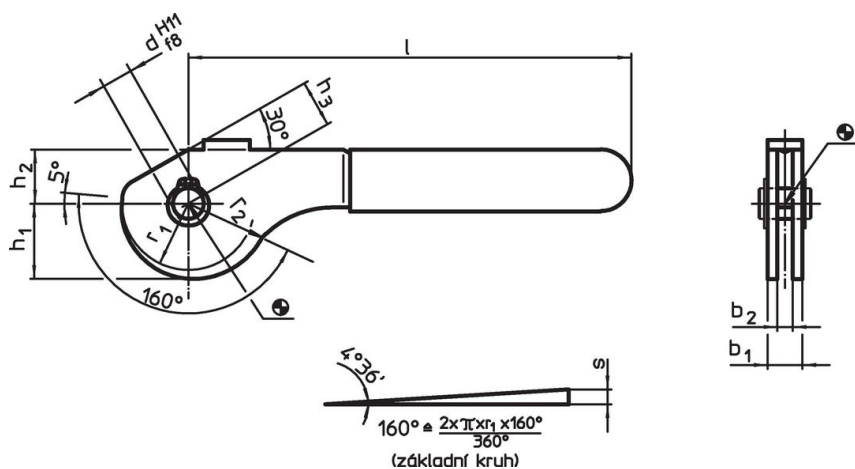

#### Excentrická část

- Nerez 1.4301

### Výkres s rozměry

### Informace pro objednání

Rozměry										Zdvih excentru s	Celkový zdvih r <sub>2</sub> -h <sub>3</sub>	🌡️ max.	📦	Obj. č.
b <sub>1</sub>	d H11 f8	l	r <sub>1</sub>	r <sub>2</sub>	b <sub>2</sub>	h <sub>1</sub>	h <sub>2</sub>	h <sub>3</sub>	~	[mm]	[mm]	[°C]	[g]	
Nerez														
17	10	138	21,6	26,45	12	24,54	17	15		4,85	11,45	60	179	23390.0510