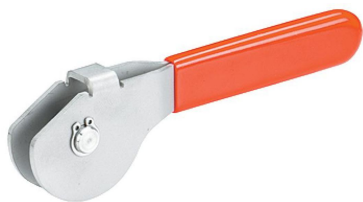

## Páky excentrické • s osovým čepem

23390.0508

### Popis produktu

Páky excentrické mají rozsah excentrického upnutí 160°.

#### Osový čep

- Nerez 1.4021, zušlechtěná

#### Excentrická část

- Nerez 1.4301