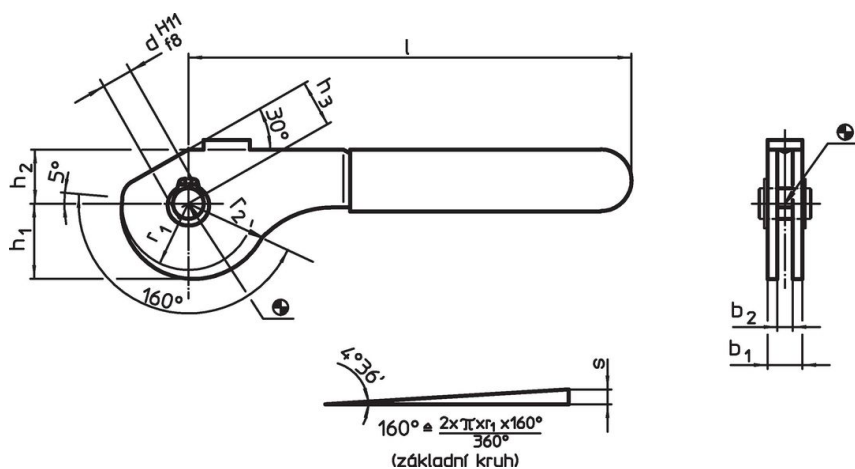

#### Excentrická část

- Nerez 1.4301

### Výkres s rozměry

### Informace pro objednání

Rozměry										Zdvih excentru s	Celkový zdvih r <sub>2</sub> -h <sub>3</sub>	🌡️ max.	📦	Obj. č.
b <sub>1</sub>	d H11 f8	l	r <sub>1</sub>	r <sub>2</sub>	b <sub>2</sub>	h <sub>1</sub>	h <sub>2</sub>	h <sub>3</sub>	~	[mm]	[mm]	[°C]	[g]	
13	8	114	17,2	21,07	9	19,54	14	12		3,87	9,07	60	94	23390.0508