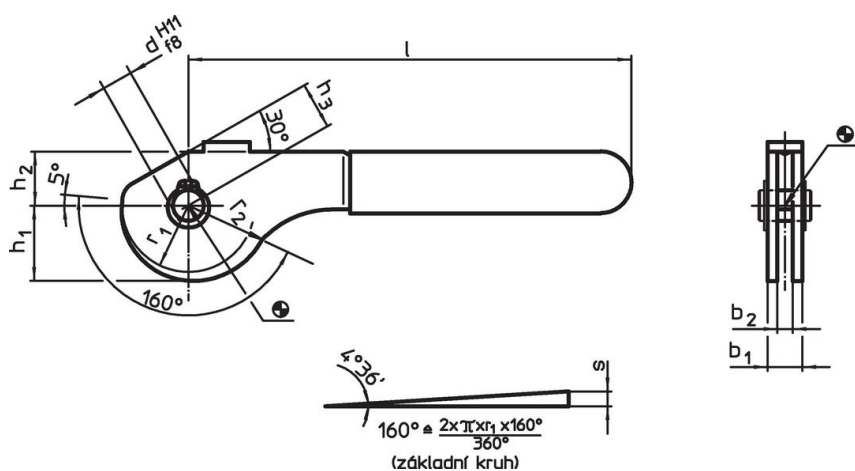

Páky excentrické • s osovým čepem

23390.0412

Popis produktu

Páky excentrické mají rozsah excentrického upnutí 160°.

Materiál

Osový čep

- Nerez 1.4021, zušlechtěná

Excentrická část

- Ocel 52-3, zinkovaná

Pojistný kroužek

- Nerez 1.4310

Plastová krytka

- PVC, červená

Výkres s rozměry

Informace pro objednání

Rozměry										Zdvih excentru s	Celkový zdvih r ₂ -h ₃	🌡️ max.	📦	Obj. č.
b ₁	d H11 f8	l ~	r ₁	r ₂	b ₂	h ₁	h ₂	h ₃ ~		[mm]	[mm]	[°C]	[g]	
[mm]										[mm]	[mm]	[°C]	[g]	
Ocel														
20	12	157	28	34,29	14	31,81	21	18		6,29	16,29	60	286	23390.0412