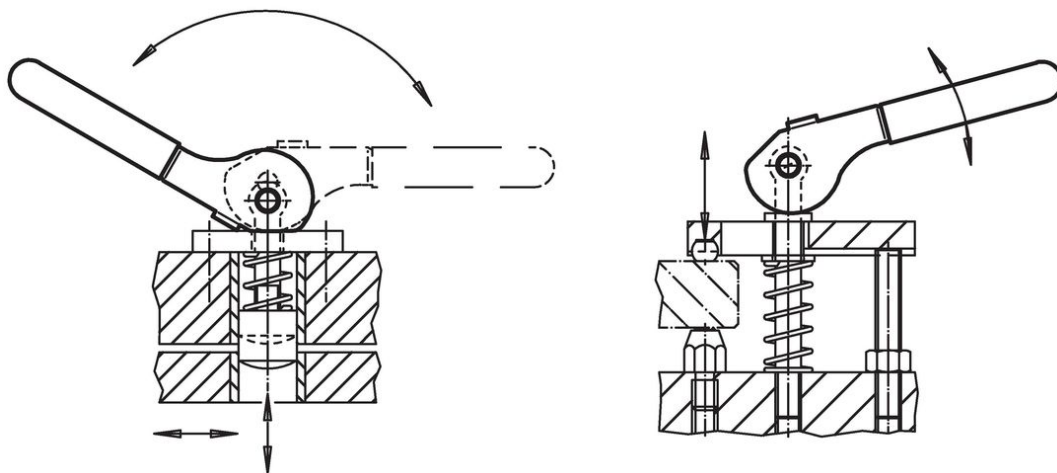

Příklad použití

Shoda

Vyhovuje RoHS

V souladu se směrnicí 2011/65/EU a směrnicí 2015/863.

Neobsahuje látky SVHC

Žádné látky SVHC s obsahem vyšším než 0,1% hm. - seznam SVHC k 23.01.2024.

Neobsahuje látky Proposition 65

Neobsahuje látky Proposition 65.

<https://www.P65Warnings.ca.gov/>

Bez konfliktních minerálů

Tento produkt neobsahuje žádné látky označené jako "konfliktní minerály" jako je tantal, cín, zlato nebo wolfram z Demokratické republiky Kongo nebo sousedních zemí.