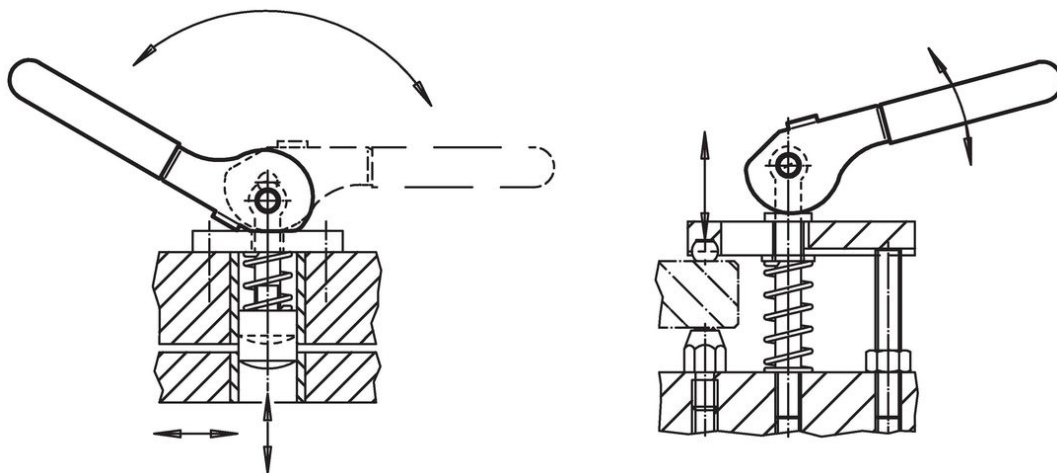

Příklad použití

Shoda

Vyhovuje RoHS

V souladu se směrnicí 2011/65/EU a směrnicí 2015/863.

Neobsahuje látky SVHC

Žádné látky SVHC s obsahem vyšším než 0,1% hm. - seznam SVHC k 27.06.2024.

Neobsahuje látky Proposition 65

Neobsahuje látky Proposition 65.

<https://www.P65Warnings.ca.gov/>

Bez konfliktních minerálů

Tento produkt neobsahuje žádné látky označené jako "konfliktní minerály" jako je tantal, cín, zlato nebo wolfram z Demokratické republiky Kongo nebo sousedních zemí.