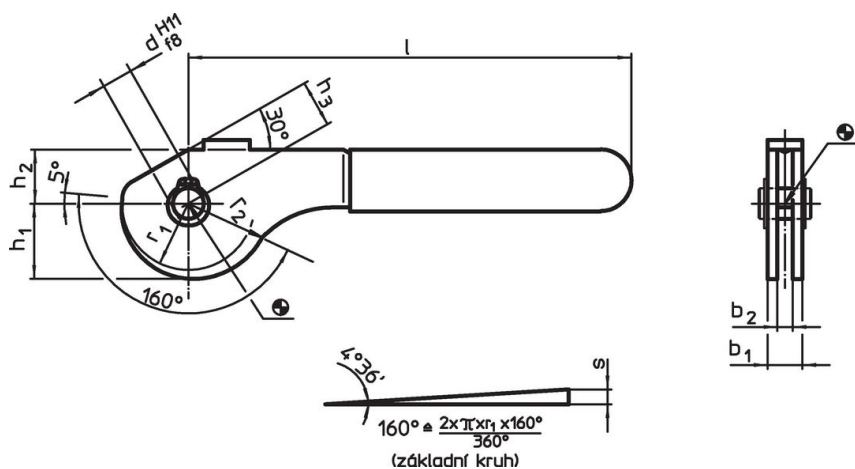

Páky excentrické · s osovým čepem

23390.0410

Popis produktu

Páky excentrické mají rozsah excentrického upnutí 160°.

Materiál

Osový čep

- Nerez 1.4021, zušlechtěná

Excentrická část

- Ocel 52-3, zinkovaná

Pojistný kroužek

- Nerez 1.4310

Plastová krytka

- PVC, červená

Výkres s rozměry

Informace pro objednání

Rozměry										Zdvih excentru s	Celkový zdvih r ₂ -h ₃	🌡️ max.	📦	Obj. č.
b ₁	d H11 f8	l	r ₁	r ₂	b ₂	h ₁	h ₂	h ₃	~	[mm]	[mm]	[°C]	[g]	
17	10	138	21,6	26,45	12	24,54	17	15		4,85	11,45	60	179	23390.0410