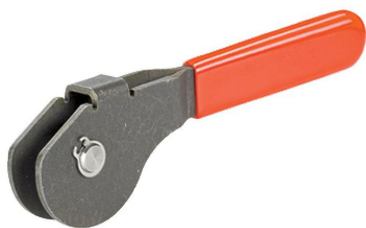

Páky excentrické · s osovým čepem

23390.0410

Popis produktu

Páky excentrické mají rozsah excentrického upnutí 160°.

Materiál

Osový čep

- Nerez 1.4021, zušlechtěná

Excentrická část

- Ocel 52-3, zinkovaná

Pojistný kroužek

- Nerez 1.4310

Plastová krytka

- PVC, červená

Výkres s rozměry

Informace pro objednání

Rozměry										Zdvih excentru s	Celkový zdvih r ₂ -h ₃	🌡️ max.	📦	Obj. č.
b ₁	d H11 f8	l	r ₁	r ₂	b ₂	h ₁	h ₂	h ₃	~	[mm]	[mm]	[°C]	[g]	
17	10	138	21,6	26,45	12	24,54	17	15		4,85	11,45	60	179	23390.0410