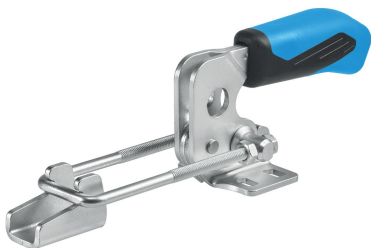

## Hákové rychloupínače • s vodorovnou nohou

23330.3003

### Popis produktu

Pákové rychloupínače se vyznačují optimálním poměrem síly / zdvihu a snadnou manipulací. To umožňuje jejich nasazení v mnoha oblastech.

Pákové rychloupínače jsou vyrobeny z hodnotných komponentů a jsou určeny pro dlouhodobě bezúdržbový provoz.

Ergonomické 2-komponentní držadlo odolné olejům s neklouzavým jemným povrchem a svou velkou plochou úchopu umožňuje vysoký komfort obsluhy.

#### Upínač

- Ocel, zinkovaná, pasivovaná