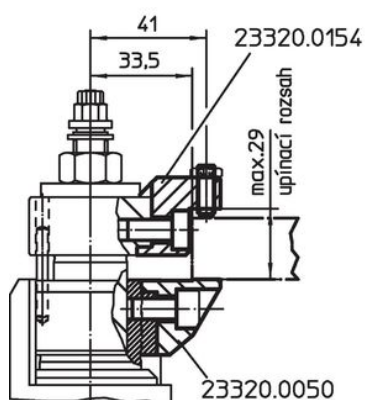

Shoda

Vyhovuje RoHS

V souladu se směrnicí 2011/65/EU a směrnicí 2015/863.

Neobsahuje látky SVHC

Žádné látky SVHC s obsahem vyšším než 0,1% hm. - seznam SVHC k 27.06.2024.

Neobsahuje látky Proposition 65

Neobsahuje látky Proposition 65.
<https://www.P65Warnings.ca.gov/>

Bez konfliktních minerálů

Tento produkt neobsahuje žádné látky označené jako "konfliktní minerály" jako je tantal, cín, zlato nebo wolfram z Demokratické republiky Kongo nebo sousedních zemí.