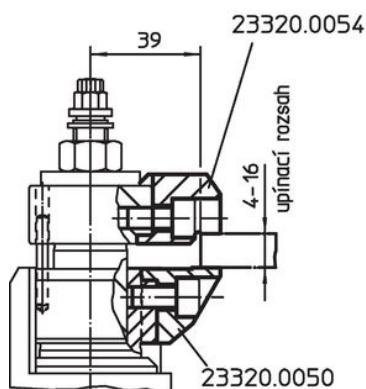

Shoda

Vyhovuje RoHS

V souladu se směrnicí 2011/65/EU a směrnicí 2015/863.

Neobsahuje látky SVHC

Žádné látky SVHC s obsahem vyšším než 0,1% hm. - seznam SVHC k 27.06.2024.

Neobsahuje látky Proposition 65

Neobsahuje látky Proposition 65.
<https://www.P65Warnings.ca.gov/>

Bez konfliktních minerálů

Tento produkt neobsahuje žádné látky označené jako "konfliktní minerály" jako je tantal, cín, zlato nebo wolfram z Demokratické republiky Kongo nebo sousedních zemí.