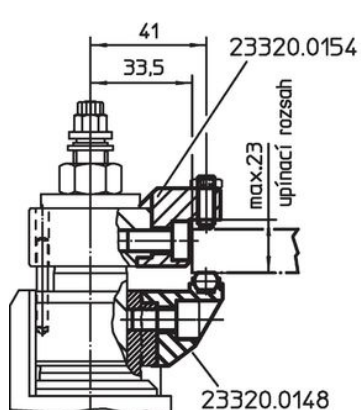

Shoda

Vyhovuje RoHS

V souladu se směrnicí 2011/65/EU a směrnicí 2015/863.

Neobsahuje látky SVHC

Žádné látky SVHC s obsahem vyšším než 0,1% hm. - seznam SVHC k 27.06.2024.

Neobsahuje látky Proposition 65

Neobsahuje látky Proposition 65.
<https://www.P65Warnings.ca.gov/>

Bez konfliktních minerálů

Tento produkt neobsahuje žádné látky označené jako "konfliktní minerály" jako je tantal, cín, zlato nebo wolfram z Demokratické republiky Kongo nebo sousedních zemí.