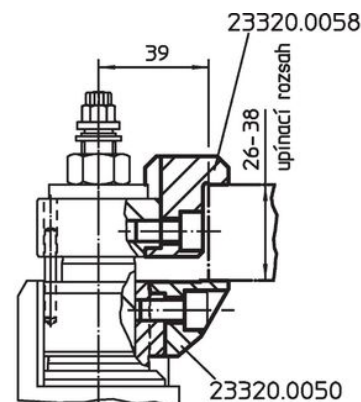

Shoda

Vyhovuje RoHS

V souladu se směrnicí 2011/65/EU a směrnicí 2015/863.

Neobsahuje látky SVHC

Žádné látky SVHC s obsahem vyšším než 0,1% hm. - seznam SVHC k 27.06.2024.

Neobsahuje látky Proposition 65

Neobsahuje látky Proposition 65.
<https://www.P65Warnings.ca.gov/>

Bez konfliktních minerálů

Tento produkt neobsahuje žádné látky označené jako "konfliktní minerály" jako je tantal, cín, zlato nebo wolfram z Demokratické republiky Kongo nebo sousedních zemí.