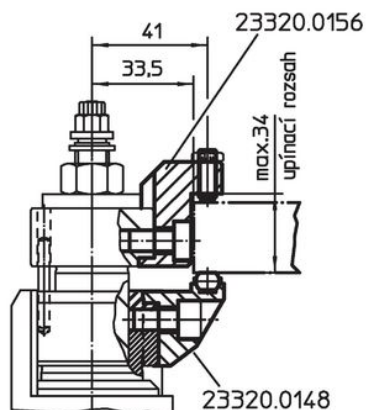

Shoda

Vyhovuje RoHS

V souladu se směrnicí 2011/65/EU a směrnicí 2015/863.

Neobsahuje látky SVHC

Žádné látky SVHC s obsahem vyšším než 0,1% hm. - seznam SVHC k 27.06.2024.

Neobsahuje látky Proposition 65

Neobsahuje látky Proposition 65.
<https://www.P65Warnings.ca.gov/>

Bez konfliktních minerálů

Tento produkt neobsahuje žádné látky označené jako "konfliktní minerály" jako je tantal, cín, zlato nebo wolfram z Demokratické republiky Kongo nebo sousedních zemí.