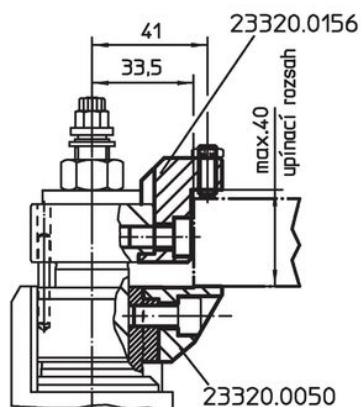

Shoda

Vyhovuje RoHS

V souladu se směrnicí 2011/65/EU a směrnicí 2015/863.

Neobsahuje látky SVHC

Žádné látky SVHC s obsahem vyšším než 0,1% hm. - seznam SVHC k 27.06.2024.

Neobsahuje látky Proposition 65

Neobsahuje látky Proposition 65.
<https://www.P65Warnings.ca.gov/>

Bez konfliktních minerálů

Tento produkt neobsahuje žádné látky označené jako "konfliktní minerály" jako je tantal, cín, zlato nebo wolfram z Demokratické republiky Kongo nebo sousedních zemí.