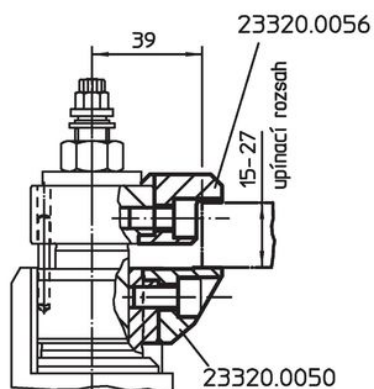

Shoda

Vyhovuje RoHS

V souladu se směrnicí 2011/65/EU a směrnicí 2015/863.

Neobsahuje látky SVHC

Žádné látky SVHC s obsahem vyšším než 0,1% hm. - seznam SVHC k 27.06.2024.

Neobsahuje látky Proposition 65

Neobsahuje látky Proposition 65.
<https://www.P65Warnings.ca.gov/>

Bez konfliktních minerálů

Tento produkt neobsahuje žádné látky označené jako "konfliktní minerály" jako je tantal, cín, zlato nebo wolfram z Demokratické republiky Kongo nebo sousedních zemí.