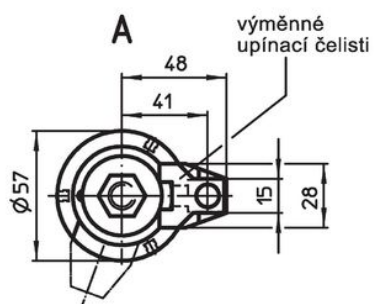

Informace pro objednání

Upínací rozsah max. v kombinaci s 23320.0050 [mm]	 [g]	Obj. č.
horní výměnná upínací čelist – obrázek 1	91	23320.0054

Příklad použití