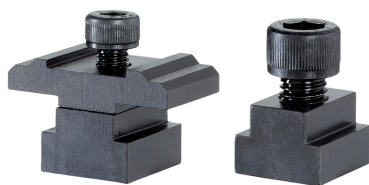

## Adaptéry pro klínové rozpěrné upínače · pro upínací lišty

23250.0531

### Popis produktu

S adaptérem mohou být všechny klínové rozpěrné upínače M8-M12 montovány na upínací lištu. Adaptér pro velikost M8 navíc obsahuje jištění proti přetočení.

### Materiál

- Nástrojová ocel