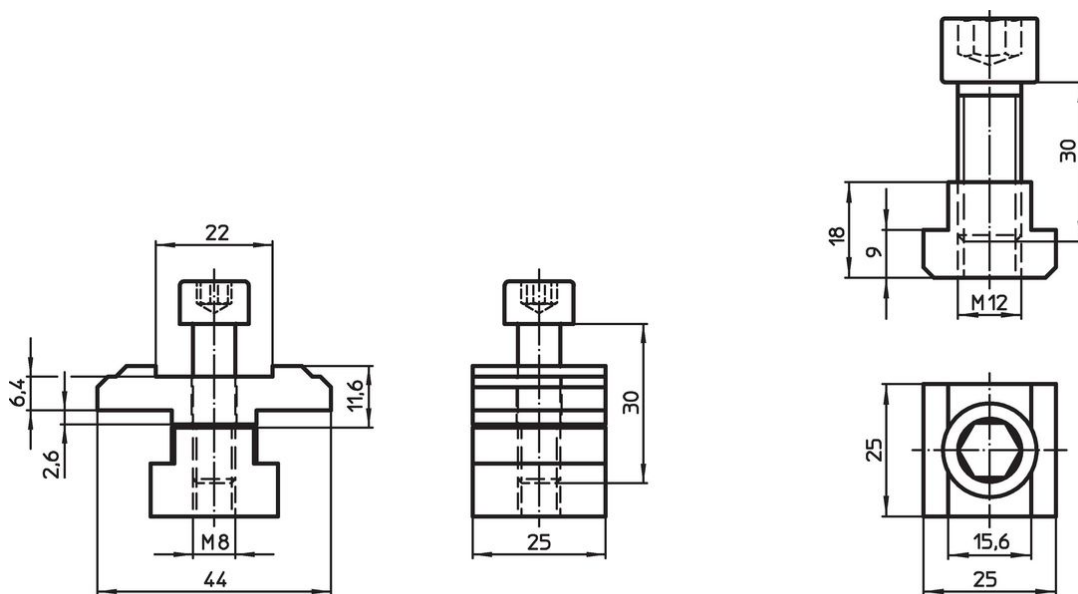

### Popis produktu

S adaptérem mohou být všechny klínové rozpěrné upínače M8-M12 montovány na upínací lištu. Adaptér pro velikost M8 navíc obsahuje jištění proti přetočení.

### Výkres s rozměry

Obr. 1

Obr. 2