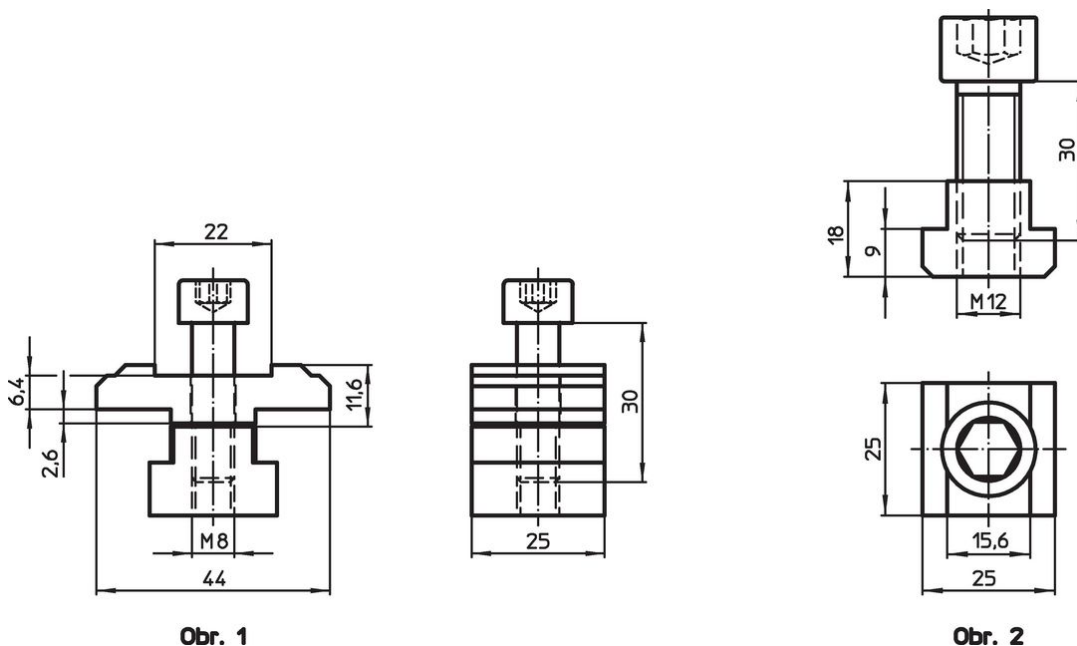

### Popis produktu

S adaptérem mohou být všechny klínové rozpěrné upínače M8-M12 montovány na upínací lištu. Adaptér pro velikost M8 navíc obsahuje jištění proti přetočení.

### Výkres s rozměry

Obr. 1

Obr. 2