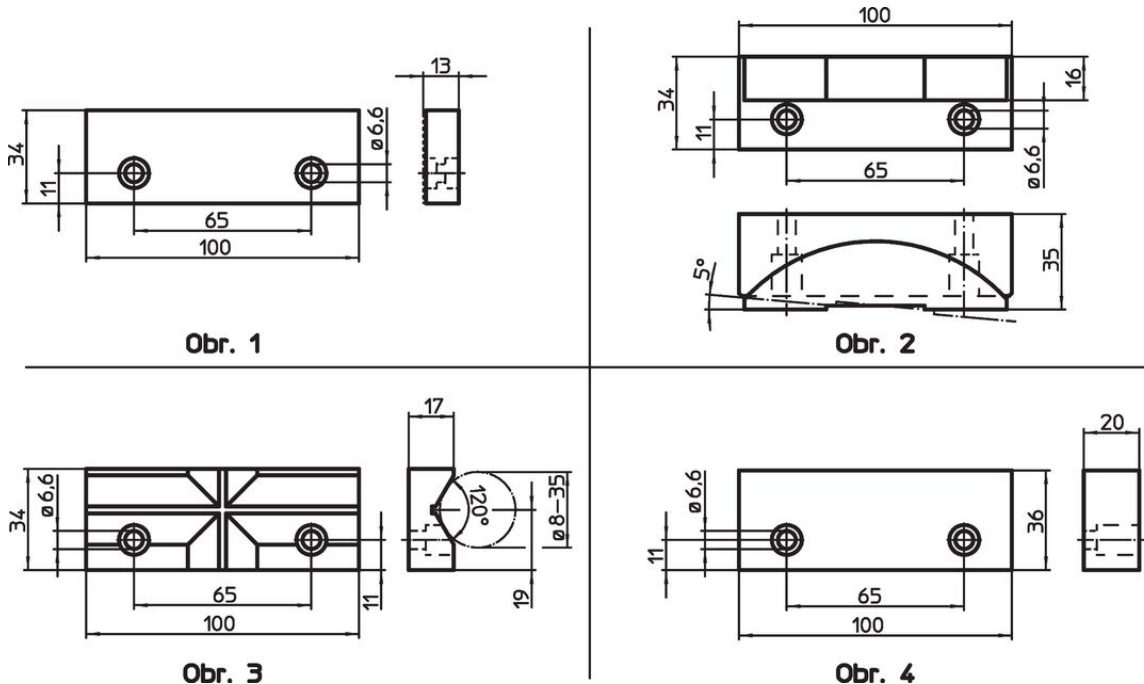

Standardní čelisti • pro upínací blok

23231.0023

Popis produktu

Tyto čelisti jsou příslušenstvím pro upínací bloky EH 23231..

Materiál

Čelist

- Nástrojová ocel

Další informace

Poznámky

Upevňovací šrouby jsou součástí dodávky.

Výkres s rozměry

Informace pro objednání

Jmenovitý rozměr [mm]	[g]	Obj. č.
Čelist, měkká, z cementační oceli – obrázek 4 100	554	23231.0023

Shoda

Vyhovuje RoHS