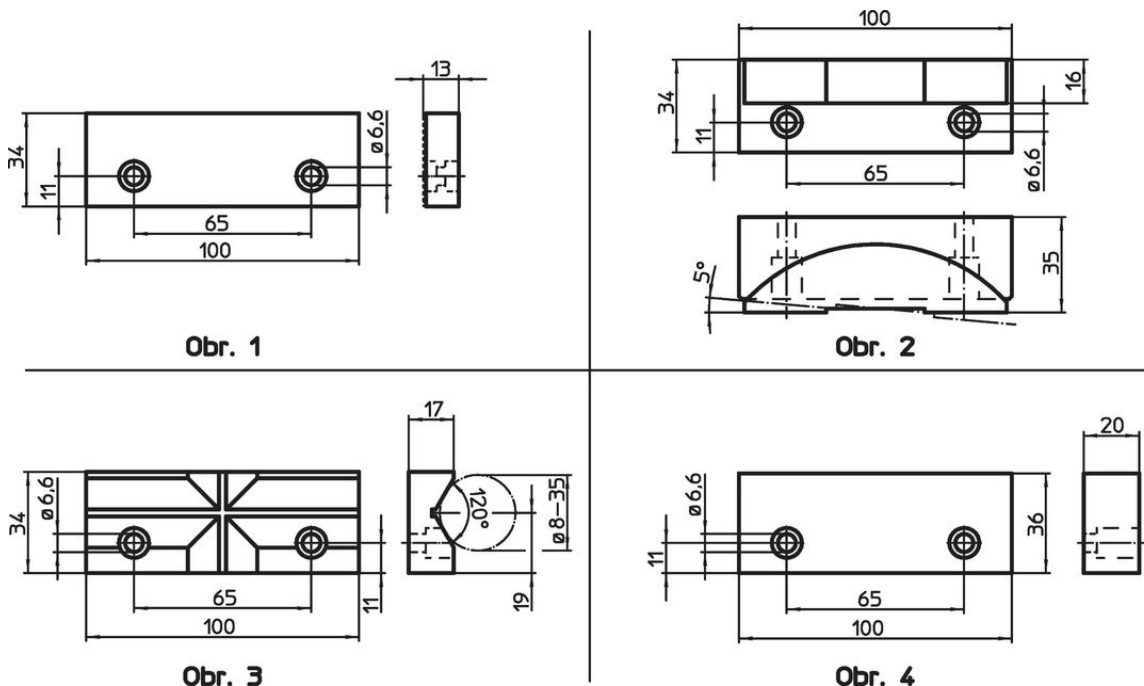

Standardní čelisti • pro upínací blok

23231.0022

Popis produktu

Tyto čelisti jsou příslušenstvím pro upínací bloky EH 23231..

Materiál

Čelist

- Zušlechtná ocel

Další informace

Poznámky

Upevňovací šrouby jsou součástí dodávky.

Výkres s rozměry

Informace pro objednání

Jmenovitý rozměr [mm]	 [g]	Obj. č.
Prizmatická čelist, z cementační oceli, tvrzená – obrázek 3		
100	372	23231.0022