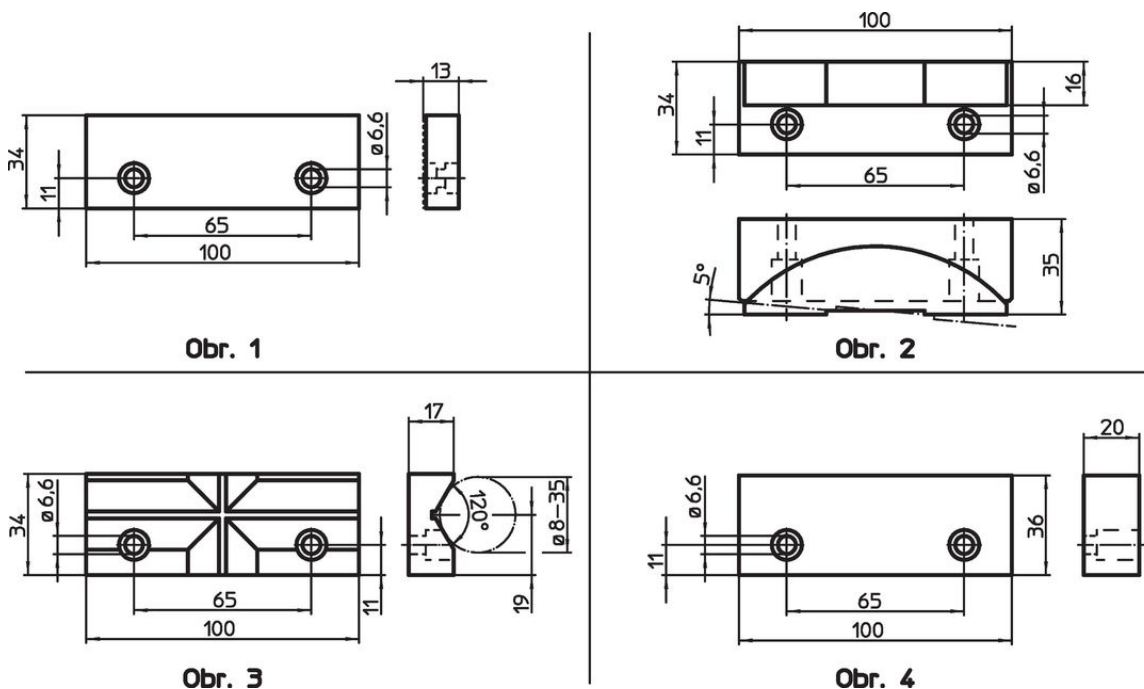

Standardní čelisti • pro upínací blok

23231.0021

Popis produktu

Tyto čelisti jsou příslušenstvím pro upínací bloky EH 23231..

Materiál

Opěrná patka

- Zušlechtná ocel, indukčně kalená

Čelist

- Cementační ocel, tvrzená

Další informace

Poznámky

Upevňovací šrouby jsou součástí dodávky.

Výkres s rozměry

Informace pro objednání

Jmenovitý rozměr [mm]	[g]	Obj. č.
100	810	23231.0021

Shoda