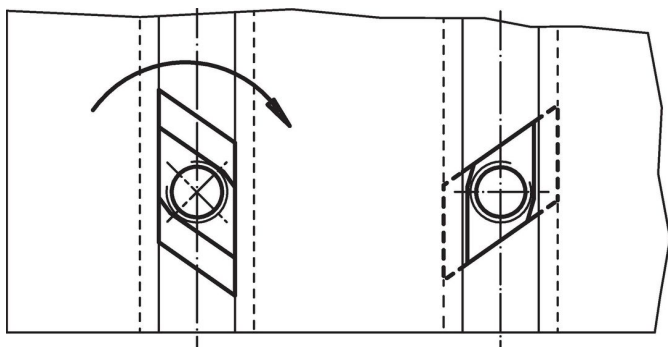

Matice pro T-drážku · rhombus

23020.0920

Popis produktu

Matice pro T-drážku "rhombus" nemusí být zasunuty podélně, ale mohou být vsunuty přímo do drážky.

Materiál

- Zušlechtná ocel, kalená, bryňovaná

Výkres s rozměry

Informace pro objednání

Velikost T-drážky [mm]	Rozměry					Obj. č.
	d	a	e	h	k	
42	M36	41,5	65	52	26	23020.0920

Příklad použití

Shoda

Vyhovuje RoHS

V souladu se směrnicí 2011/65/EU a směrnicí 2015/863.

Neobsahuje látky SVHC