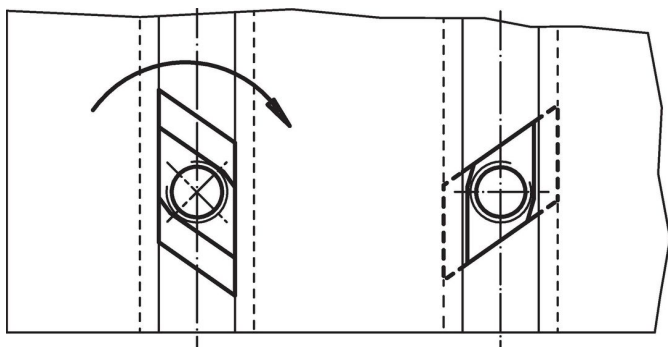

Matice pro T-drážku · rhombus

23020.0860

Popis produktu

Matice pro T-drážku "rhombus" nemusí být zasunuty podélně, ale mohou být vsunuty přímo do drážky.

Materiál

- Zušlechťená ocel, kalená, bryňovaná

Výkres s rozměry

Informace pro objednání

Velikost T-drážky [mm]	Rozměry					Obj. č.
	d	a	e	h	k	
36	M30	35,5	54	44	22	23020.0860

Příklad použití

Shoda

Vyhovuje RoHS

V souladu se směrnicí 2011/65/EU a směrnicí 2015/863.

Neobsahuje látky SVHC