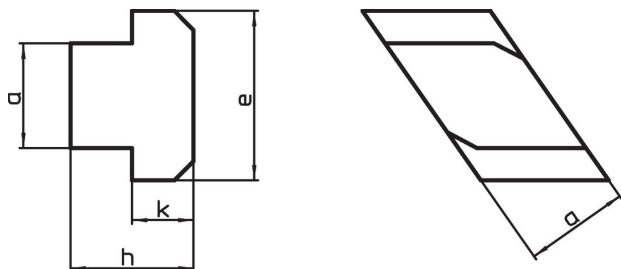

Matice pro T-drážku · rhombus, rohling

23020.0701

Popis produktu

Matice pro T-drážku "rhombus" nemusí být zasunuty podélně, ale mohou být vsunuty přímo do drážky.

Materiál

- Zušlechtěná ocel, čistá

Výkres s rozměry

Informace pro objednání

Velikost T-drážky [mm]	Rozměry				[g]	Obj. č.
	a	e	h	k		
20	19,6	32	24	12	143	23020.0701

Shoda

Vyhovuje RoHS

V souladu se směrnicí 2011/65/EU a směrnicí 2015/863.

Neobsahuje látky SVHC