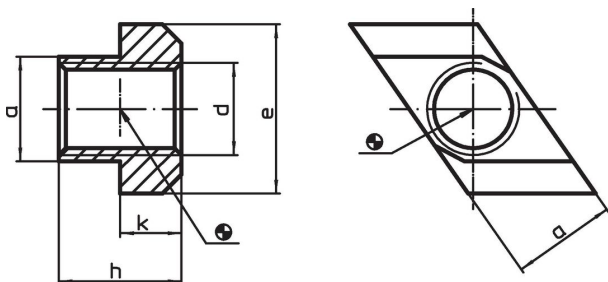

Matice pro T-drážku · rhombus

23020.0700

Popis produktu

Matice pro T-drážku "rhombus" nemusí být zasunuty podélně, ale mohou být vsunuty přímo do drážky.

Materiál

- Zušlechtná ocel, kalená, bryňovaná

Výkres s rozměry

Informace pro objednání

Velikost T-drážky [mm]	Rozměry					Obj. č.
	d	a	e	h	k	
20	M18	19,6	32	24	12	23020.0700

Příklad použití

Shoda

Vyhovuje RoHS

V souladu se směrnicí 2011/65/EU a směrnicí 2015/863.

Neobsahuje látky SVHC