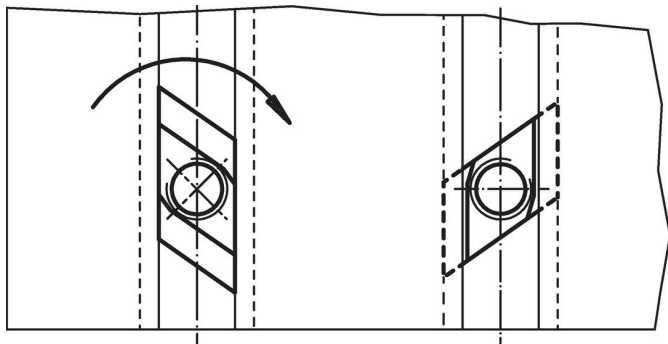

Matice pro T-drážku · rhombus

23020.0700

Popis produktu

Matice pro T-drážku "rhombus" nemusí být zasunuty podélně, ale mohou být vsunuty přímo do drážky.

Materiál

- Zušlechtná ocel, kalená, bryňovaná

Výkres s rozměry

Informace pro objednání

Velikost T-drážky [mm]	Rozměry					Obj. č.
	d	a	e	h	k	
20	M18	19,6	32	24	12	23020.0700

Příklad použití

Shoda

Vyhovuje RoHS

V souladu se směrnicí 2011/65/EU a směrnicí 2015/863.

Neobsahuje látky SVHC