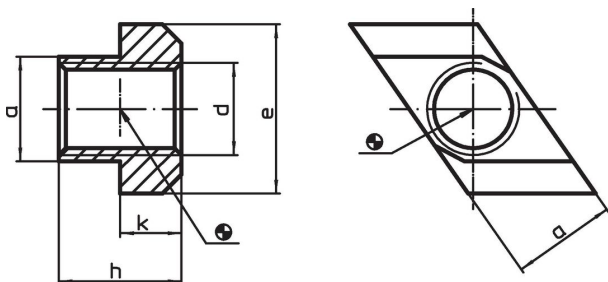

Matice pro T-drážku · rhombus

23020.0660

Popis produktu

Matice pro T-drážku "rhombus" nemusí být zasunuty podélně, ale mohou být vsunuty přímo do drážky.

Materiál

- Zušlechtněná ocel, kalená, bryňovaná

Výkres s rozměry

Informace pro objednání

Velikost T-drážky [mm]	Rozměry					Obj. č.
	d	a	e	h	k	
16	M14	15,6	25	18	9	23020.0660

Příklad použití

Shoda

Vyhovuje RoHS

V souladu se směrnicí 2011/65/EU a směrnicí 2015/863.

Neobsahuje látky SVHC