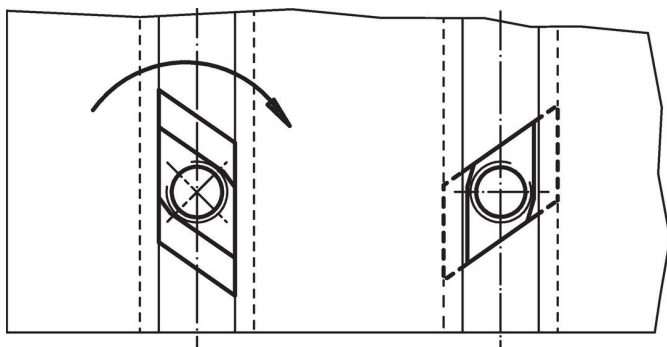

Matice pro T-drážku · rhombus

23020.0660

Popis produktu

Matice pro T-drážku "rhombus" nemusí být zasunuty podélně, ale mohou být vsunuty přímo do drážky.

Materiál

- Zušlechtněná ocel, kalená, bryňovaná

Výkres s rozměry

Informace pro objednání

Velikost T-drážky [mm]	Rozměry					Obj. č.
	d	a	e	h	k	
16	M14	15,6	25	18	9	23020.0660

Příklad použití

Shoda

Vyhovuje RoHS

V souladu se směrnicí 2011/65/EU a směrnicí 2015/863.

Neobsahuje látky SVHC